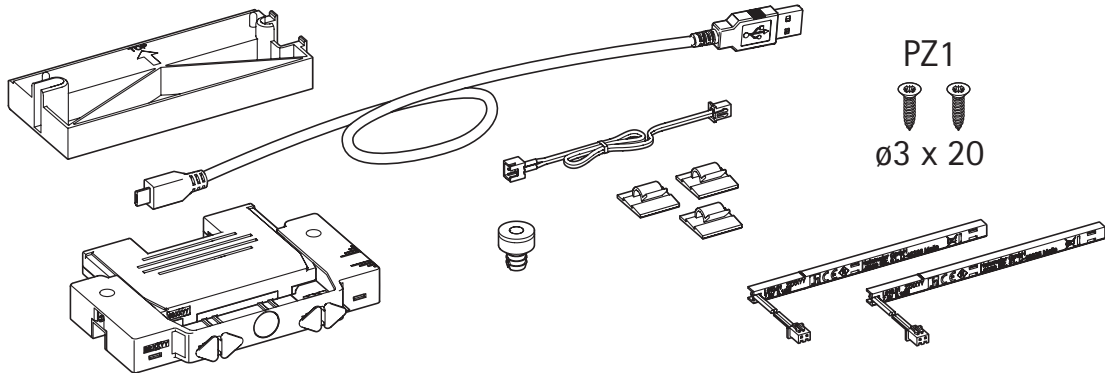

www.hettich.com/short/8815e9

Технические характеристики:

Рабочее напряжение: 7.5 V DC
 Выходное напряжение: 7.5 V DC
 Класс защиты: III
 Цветовая температура: 4000 K
 Класс защиты IP: 20

	Потребляемая мощность
H187	2x 0,15 W

Правила техники безопасности:

1. При монтаже можно использовать только указанные монтажные материалы или системные принадлежности.
2. Гарантия не распространяется на повреждения, являющиеся следствием неправильной установки.
3. Провода необходимо прокладывать таким образом, чтобы места соединения не подвергались натяжению.
4. Если внешний гибкий кабель поврежден, необходимо произвести его замену, обратившись к производителю или в его службу поддержки.
5. Гарантия не распространяется на повреждения, являющиеся следствием несанкционированного изменения конструкции.