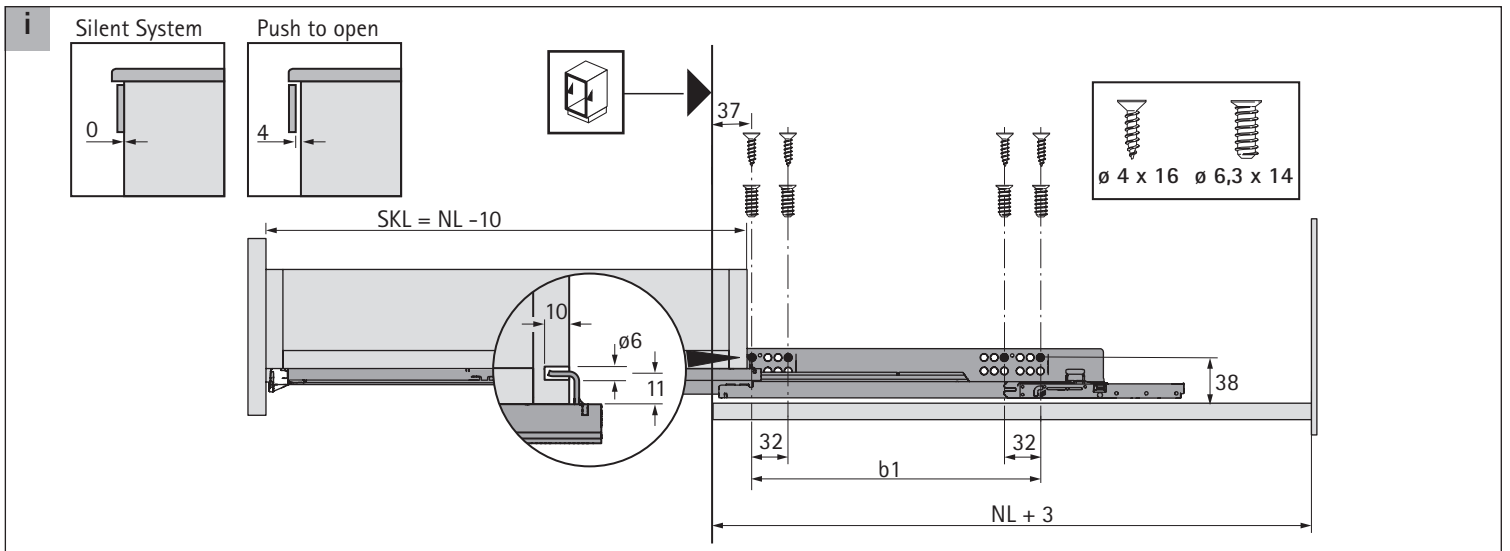

# Quadro YOU Silent System / Push to open Slide-on, EB 21 ( $\leq 16$ mm)

Technik für Möbel

NL mm	b1 mm	XS 10 kg	M 30 kg
250	160		
270	160		
300	160		
320	224		
350	224		
380	224		
400	224		
420	224		
450	256		
480	256		
500	256		
520	256		
550	256		
600	256		