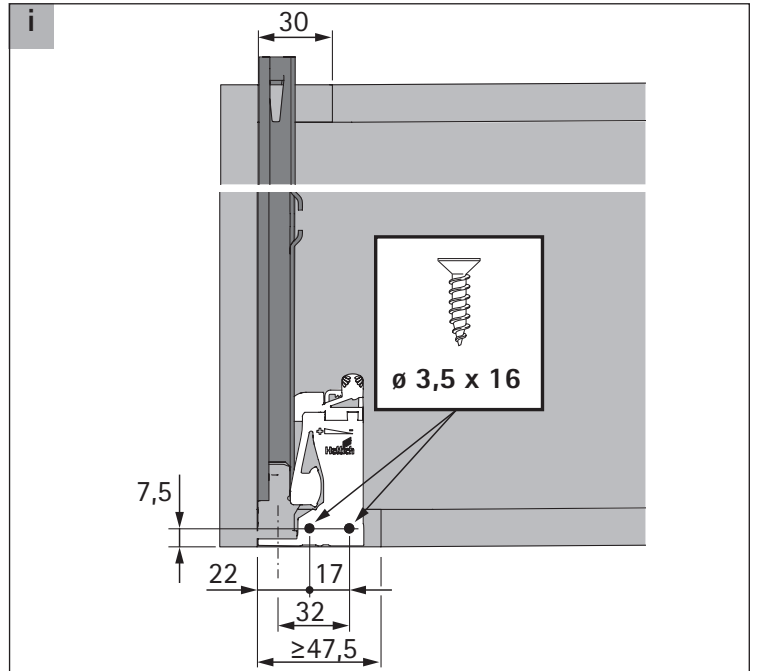

# Quadro YOU Silent System / Push to open Slide-on, EB 21 ( $\leq 16$ mm)

Technik für Möbel

NL mm	b1 mm	XS 10 kg	M 30 kg
250	160		
270	160		
300	160		
320	224		
350	224		
380	224		
400	224		
420	224		
450	256		
480	256		
500	256		
520	256		
550	256		
600	256		