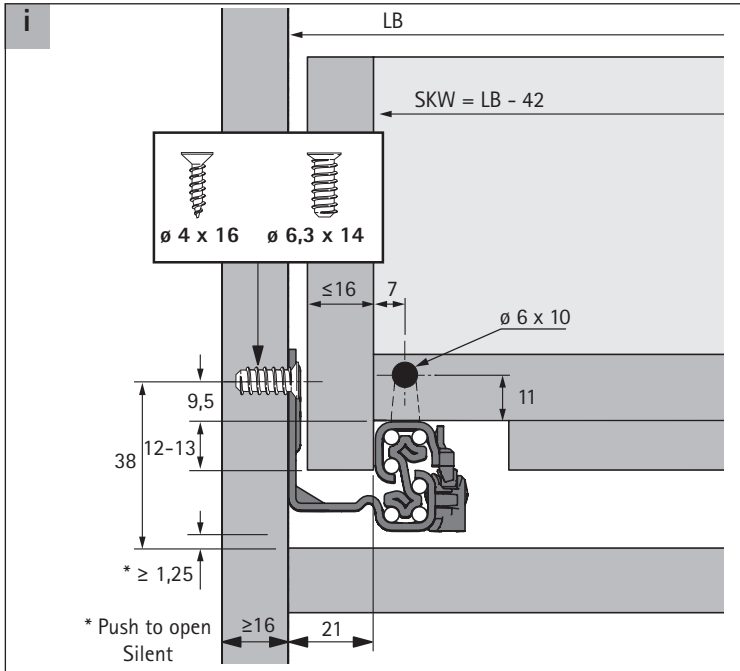

# Quadro YOU Silent System / Push to open Slide-on, EB 21 ( $\leq 16$ mm)

Technik für Möbel

NL mm	b1 mm	XS 10 kg	M 30 kg
250	160		
270	160		
300	160		
320	224		
350	224		
380	224		
400	224		
420	224		
450	256		
480	256		
500	256		
520	256		
550	256		
600	256		