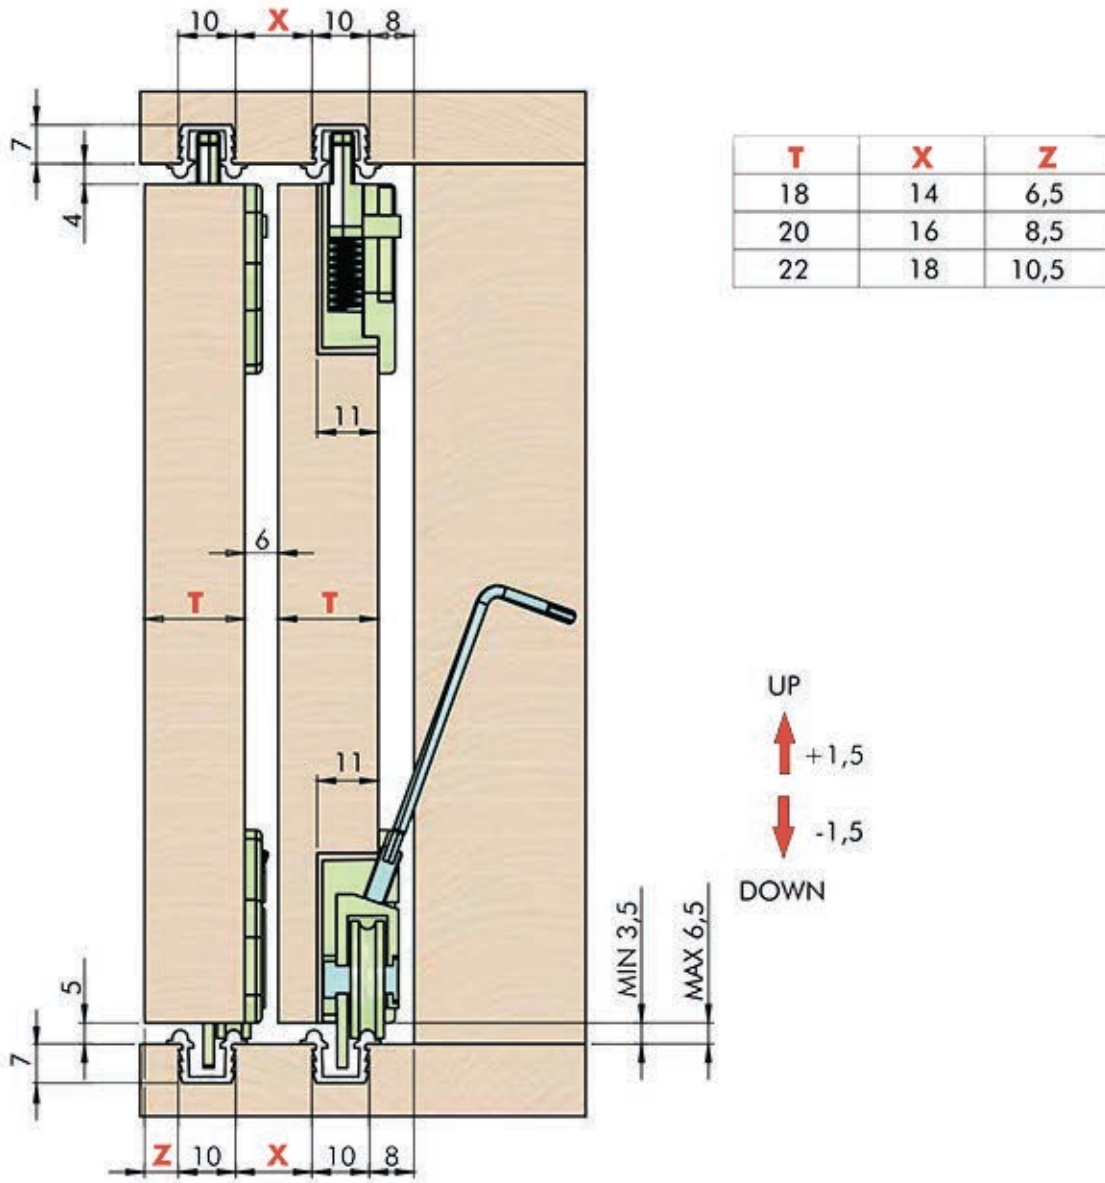

# Система SLX

Схема монтажу із однодоріжковою напрямною для вкладної системи, під запресовку.

Верхній ролик,  
сірий

Нижній ролик,  
навантаження до 30 кг,  
сірий

Нижній ролик,  
навантаження до 40 кг,  
нікель

Стопор  
верхній,  
сірий

Стопор  
нижній,  
сірий

Шестигранний ключ  
L-форми для  
регулювання, 2 мм

Напрямна  
однодоріжкова

# Система SLX

Схема монтажу із односторонньою напрямною для вкладної системи, під заpresовку.

# Система SLX

Схема монтажу із дводоріжковою напрямною для вкладної системи, під прикручування.

Верхній ролик,  
сірий

Нижній ролик,  
навантаження до 30 кг,  
сірий

Нижній ролик,  
навантаження до 40 кг,  
нікель