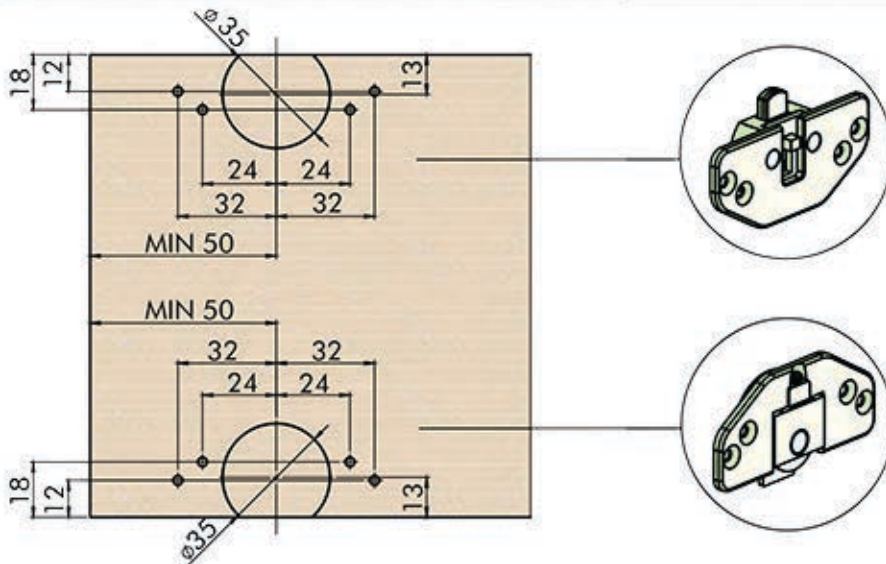

# Система SLX

Схема монтажу із однодоріжковою напрямною для вкладної системи, під запресовку.

Верхній ролик,  
сірий

Нижній ролик,  
навантаження до 30 кг,  
сірий

Нижній ролик,  
навантаження до 40 кг,  
нікель

Стопор  
верхній,  
сірий

Стопор  
нижній,  
сірий

Шестигранний ключ  
L-форми для  
регулювання, 2 мм

Напрямна  
однодоріжкова

# Система SLX

Схема монтажу із односторонньою напрямною для вкладної системи, під заpresовку.

# Система SLX

Схема монтажу із дводоріжковою напрямною для вкладної системи, під прикручування.

Верхній ролик,  
сірий

Нижній ролик,  
навантаження до 30 кг,  
сірий

Нижній ролик,  
навантаження до 40 кг,  
нікель