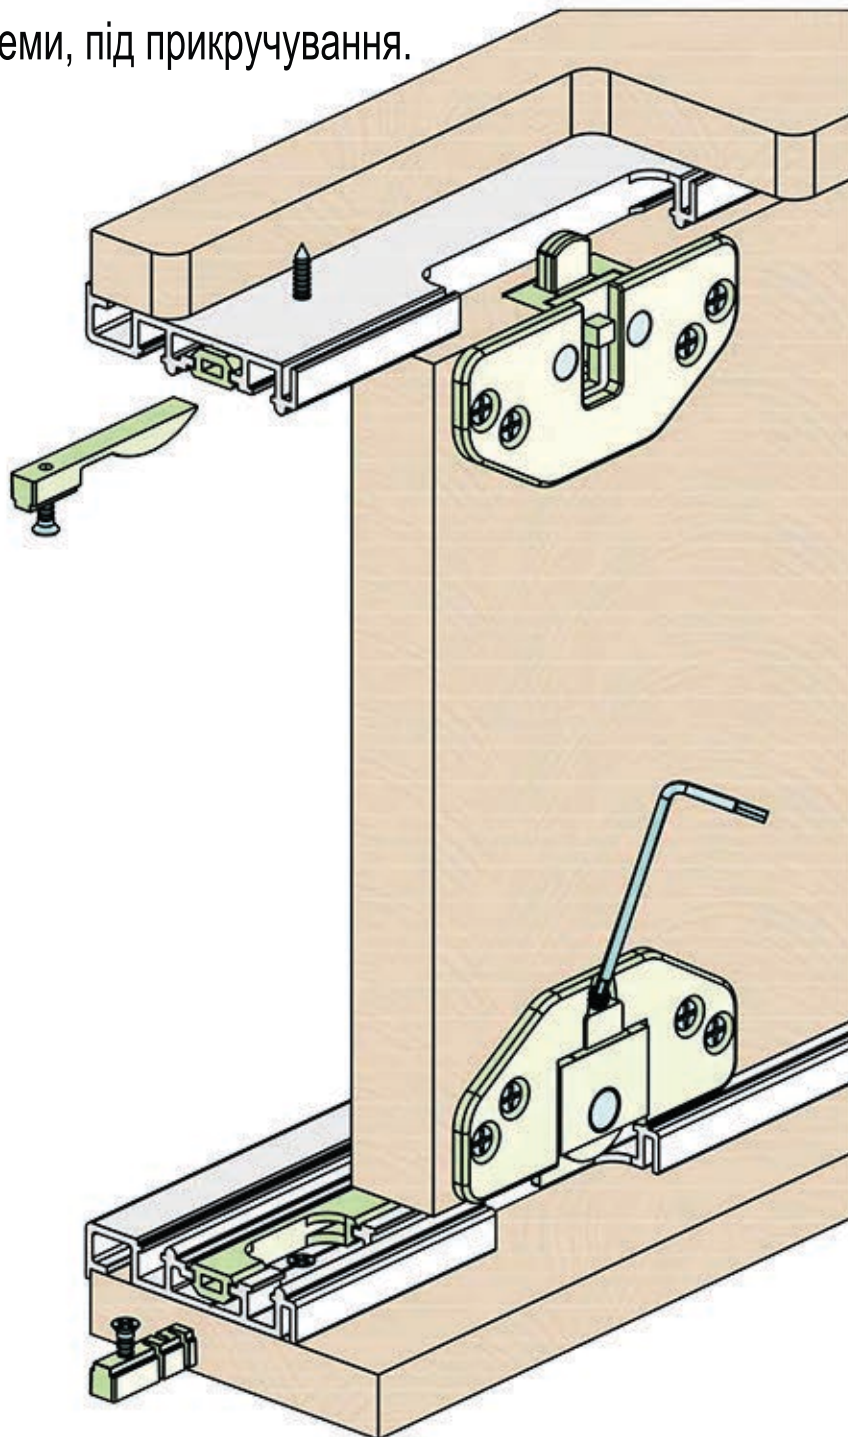

# Система SLX

Схема монтажу із однодоріжковою напрямною для вкладної системи, під запресовку.

Верхній ролик,  
сірий

Нижній ролик,  
навантаження до 30 кг,  
сірий

Нижній ролик,  
навантаження до 40 кг,  
нікель

Стопор  
верхній,  
сірий

Стопор  
нижній,  
сірий

Шестигранний ключ  
L-форми для  
регулювання, 2 мм

Напрямна  
однодоріжкова

# Система SLX

Схема монтажу із односторонньою напрямною для вкладної системи, під заpresовку.

# Система SLX

Схема монтажу із дводоріжковою напрямною для вкладної системи, під прикручування.

Верхній ролик,  
сірий

Нижній ролик,  
навантаження до 30 кг,  
сірий

Нижній ролик,  
навантаження до 40 кг,  
нікель