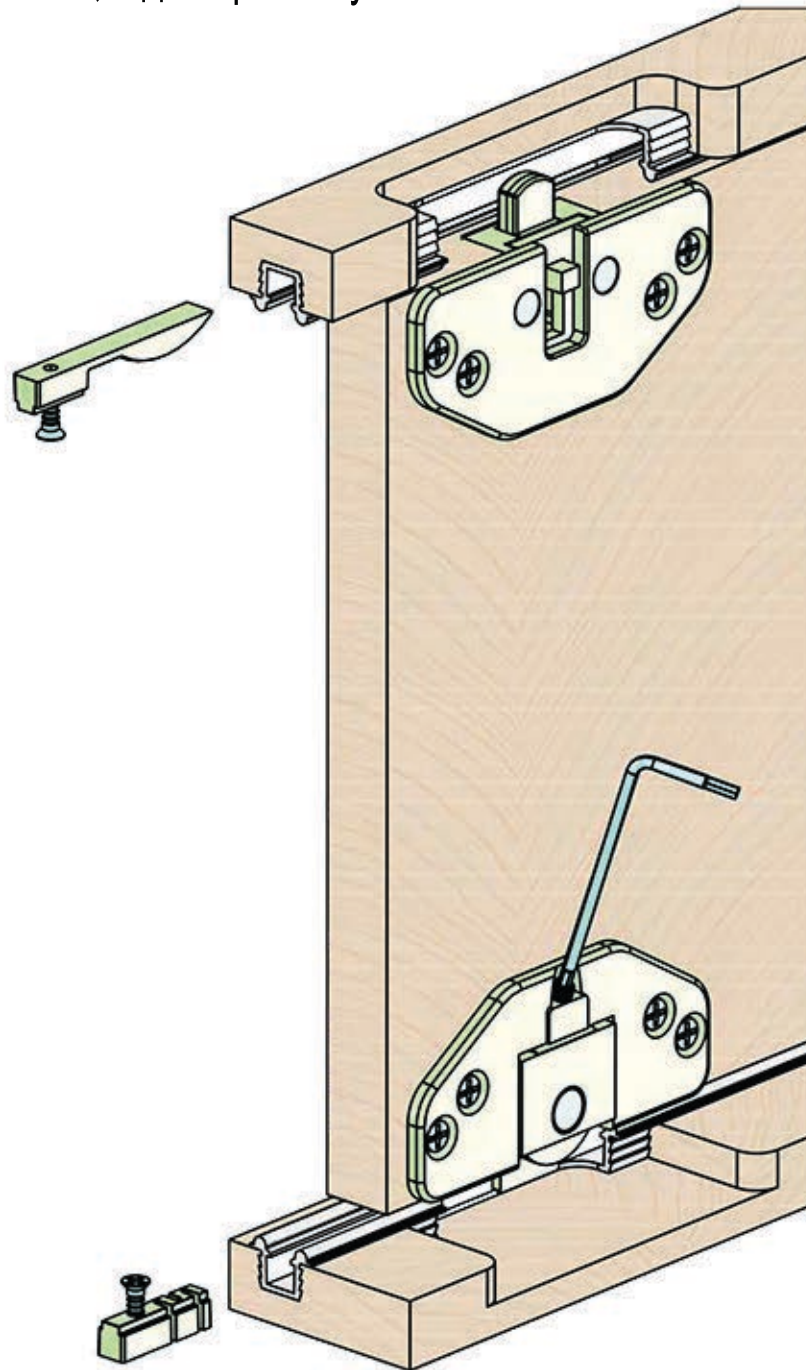

# Система SLX

Схема монтажу із однодоріжковою напрямною для вкладної системи, під запресовку.

Верхній ролик,  
сірий

Нижній ролик,  
навантаження до 30 кг,  
сірий

Нижній ролик,  
навантаження до 40 кг,  
нікель

Стопор  
верхній,  
сірий

Стопор  
нижній,  
сірий

Шестигранний ключ  
L-форми для  
регулювання, 2 мм

Напрямна  
однодоріжкова

# Система SLX

Схема монтажу із односторонньою напрямною для вкладної системи, під заpresовку.

# Система SLX

Схема монтажу із дводоріжковою напрямною для вкладної системи, під прикручування.

Верхній ролик,  
сірий

Нижній ролик,  
навантаження до 30 кг,  
сірий

Нижній ролик,  
навантаження до 40 кг,  
нікель