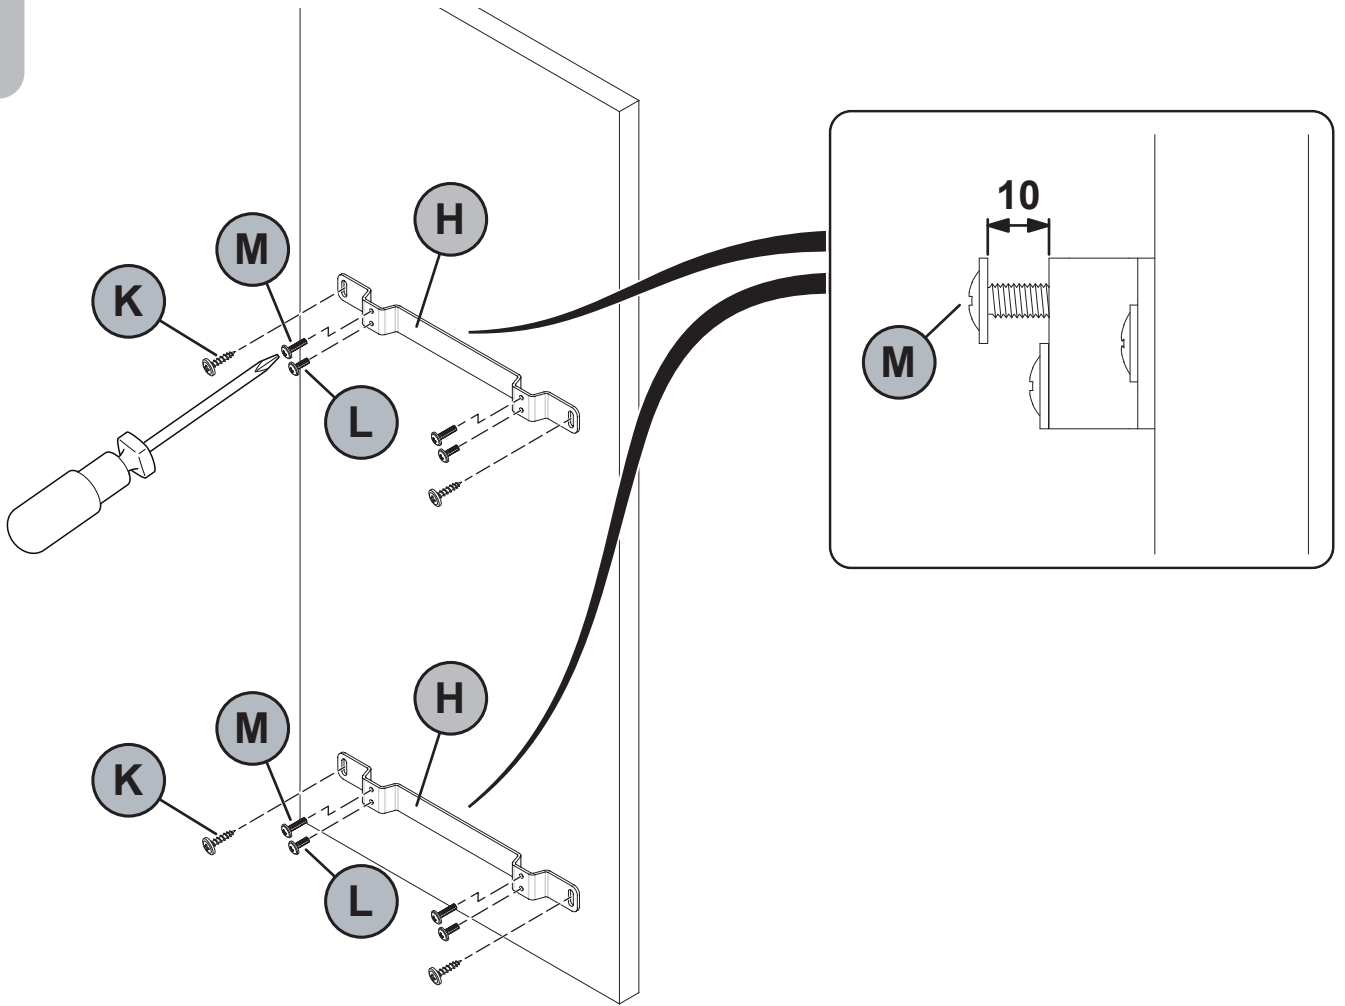

**\* NOT INCLUDED**

1

L	300	400
A	210	310

2

3

4

5

6

7

5

8

9

10

100% virgin LDPE  
 Thickness >50µm  
 EPR: Buy back  
 price: 10 Rs/Kg

Manufactured for:  
 Hettich Marketing-  
 und Vertriebs GmbH  
 & Co. KG, Germany

Hettich Import EPR reg. no:  
 202301028544804636