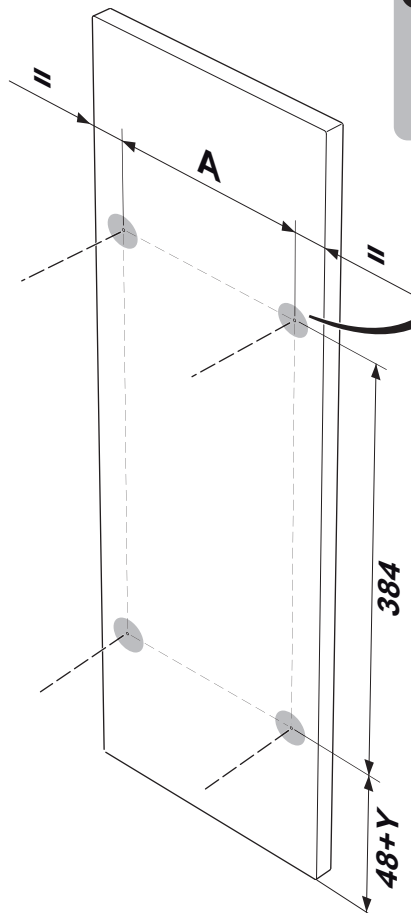

**\* NOT INCLUDED**

1

L	300	400
A	210	310

2

3

4

5

6

7

5

8

9

10

100% virgin LDPE  
 Thickness >50µm  
 EPR: Buy back  
 price: 10 Rs/Kg

Manufactured for:  
 Hettich Marketing-  
 und Vertriebs GmbH  
 & Co. KG, Germany

Hettich Import EPR reg. no:  
 202301028544804636