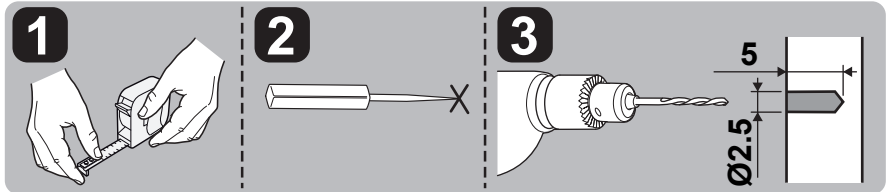

**\* NOT INCLUDED**

1

L	300	400
A	210	310

2

3

4

5

6

7

5

8

9

10

100% virgin LDPE  
 Thickness >50µm  
 EPR: Buy back  
 price: 10 Rs/Kg

Manufactured for:  
 Hettich Marketing-  
 und Vertriebs GmbH  
 & Co. KG, Germany

Hettich Import EPR reg. no:  
 202301028544804636