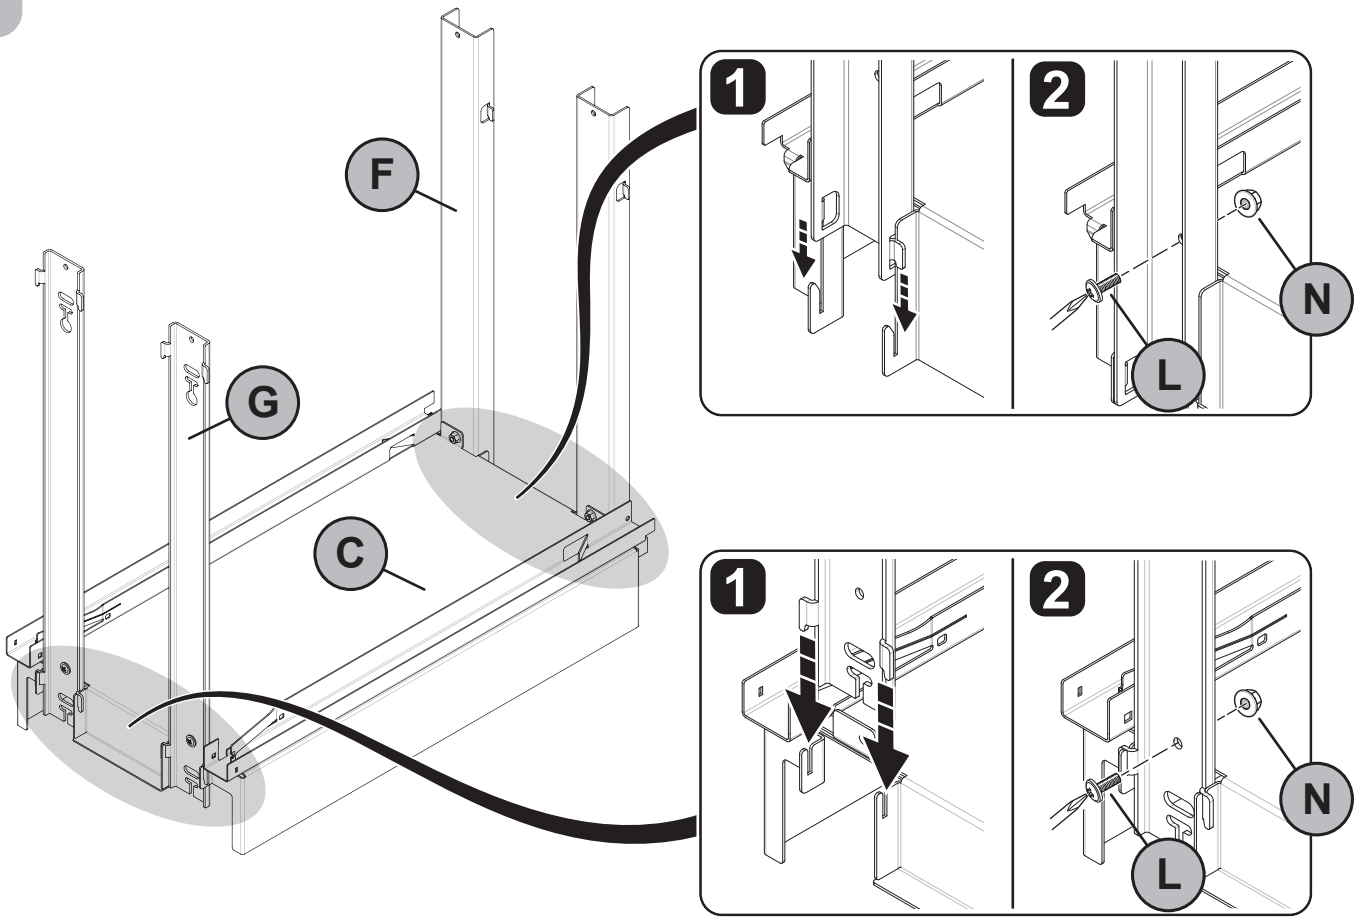

**\* NOT INCLUDED**

1

L	300	400
A	210	310

2

3

4

5

6

7

5

8

9

10

100% virgin LDPE  
 Thickness >50µm  
 EPR: Buy back  
 price: 10 Rs/Kg

Manufactured for:  
 Hettich Marketing-  
 und Vertriebs GmbH  
 & Co. KG, Germany

Hettich Import EPR reg. no:  
 202301028544804636