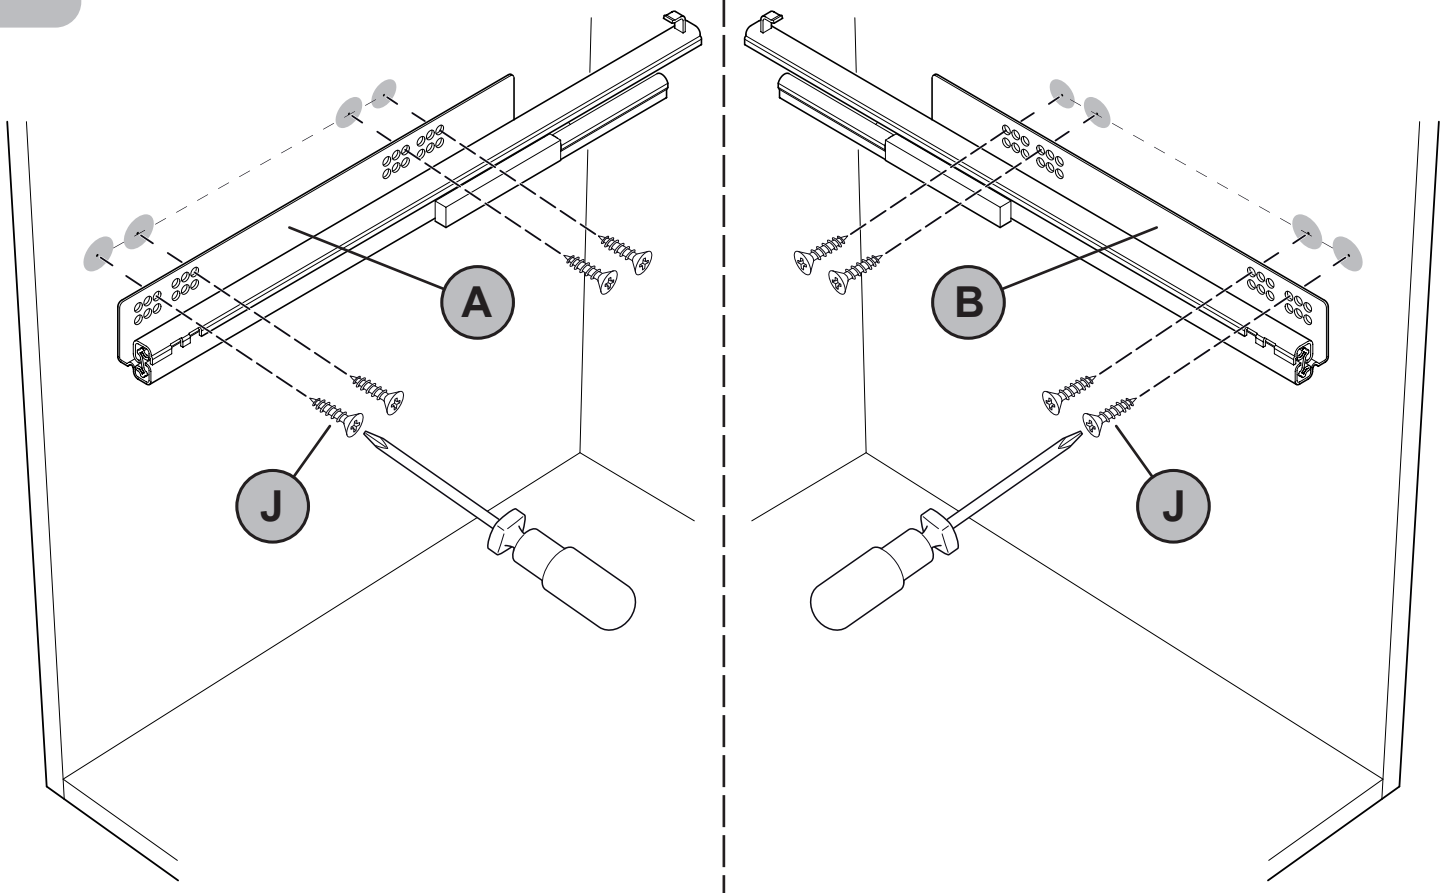

**\* NOT INCLUDED**

1

L	300	400
A	210	310

2

3

4

5

6

7

5

8

9

10

100% virgin LDPE  
 Thickness >50µm  
 EPR: Buy back  
 price: 10 Rs/Kg

Manufactured for:  
 Hettich Marketing-  
 und Vertriebs GmbH  
 & Co. KG, Germany

Hettich Import EPR reg. no:  
 202301028544804636