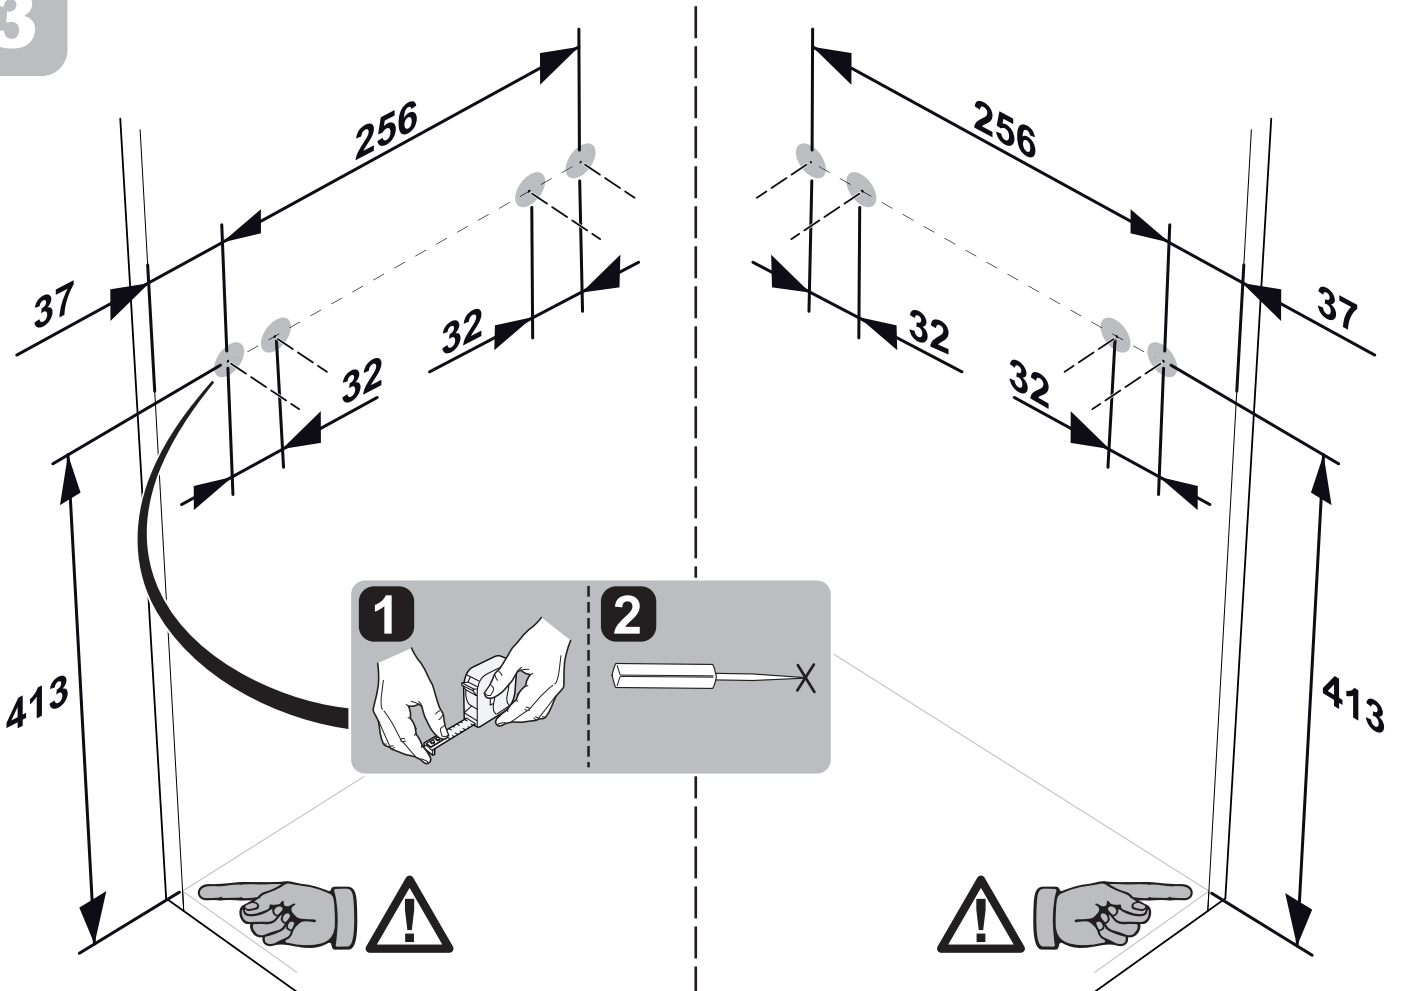

**\* NOT INCLUDED**

1

L	300	400
A	210	310

2

3

4

5

6

7

5

8

9

10

100% virgin LDPE  
 Thickness >50µm  
 EPR: Buy back  
 price: 10 Rs/Kg

Manufactured for:  
 Hettich Marketing-  
 und Vertriebs GmbH  
 & Co. KG, Germany

Hettich Import EPR reg. no:  
 202301028544804636