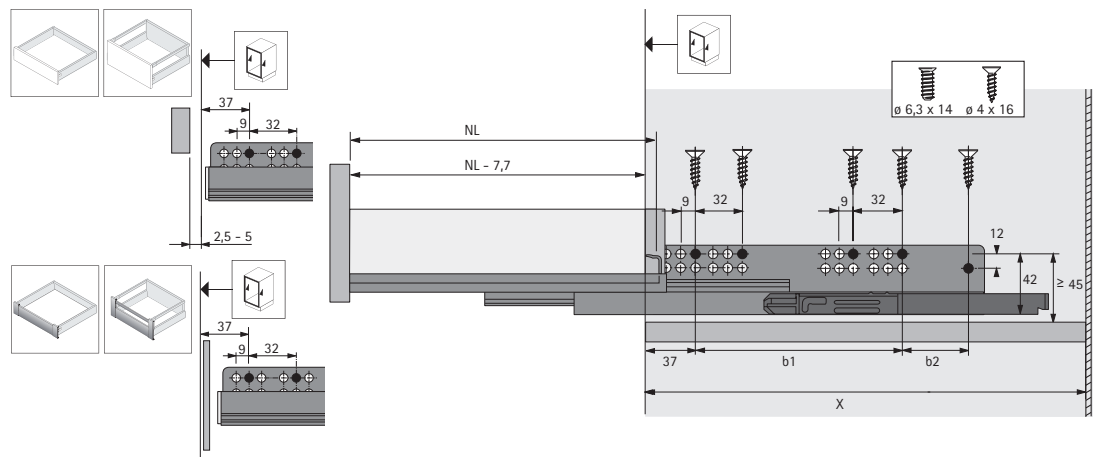

NL mm	b1 mm	EL mm	 X mm	 X mm
260	160	50	279	288
300	160	70	315	324
350	160	70	365	374
420	256	82	435	444
470	256	94	485	494
520	256	106	535	544

InnoTech / InnoTech Atira

Quadro V6 Silent System, Push to open

NL mm	b1 mm		
		X mm	X mm
260	160	279 305 (Push to open)	288 314 (Push to open)
300	160	315	324
350	160	365	374
420	224	435	444
470	256	485	494
520	256	535	544

NL mm	b1 mm	b2 mm		X mm	X mm
300	160			315	324
350	192			365	374
420	224			435	444
470	256			485	494
520	256			535	544
620	352	64		635	644

InnoTech / InnoTech Atira

Quadro V6 / Quadro V6+ Push to open silent

NL mm	b1 mm	 X mm	 X mm
260	160	279	288
300	160	315	324
350	160	365	374
420	224	435	444
470	256	485	494
520	256	535	544

NL mm	b1 mm	b2 mm	 X mm	 X mm
300	160		315	324
350	192		365	374
420	224		435	444
470	256		485	494
520	256		535	544
620	352	64	635	644