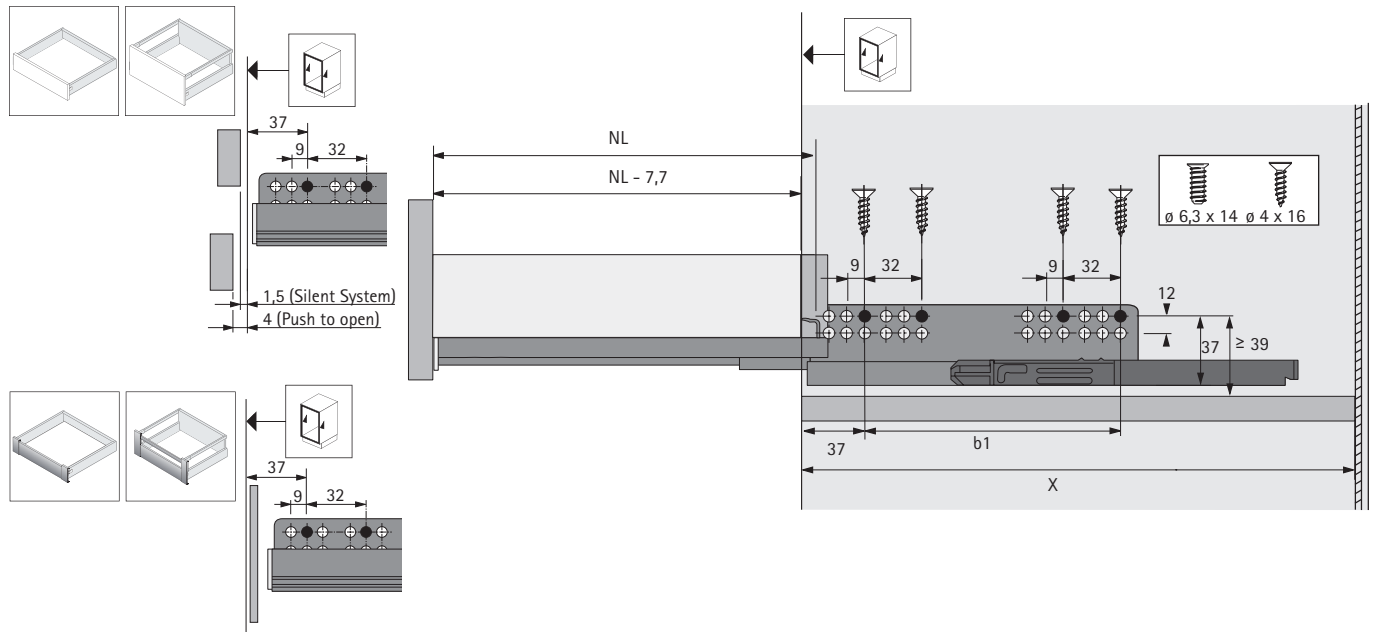

NL mm	b1 mm	EL mm	 X mm	 X mm
260	160	50	279	288
300	160	70	315	324
350	160	70	365	374
420	256	82	435	444
470	256	94	485	494
520	256	106	535	544

InnoTech / InnoTech Atira

Quadro V6 Silent System, Push to open

NL mm	b1 mm		
		X mm	X mm
260	160	279 305 (Push to open)	288 314 (Push to open)
300	160	315	324
350	160	365	374
420	224	435	444
470	256	485	494
520	256	535	544

NL mm	b1 mm	b2 mm		X mm	X mm
300	160			315	324
350	192			365	374
420	224			435	444
470	256			485	494
520	256			535	544
620	352	64		635	644

InnoTech / InnoTech Atira

Quadro V6 / Quadro V6+ Push to open silent

NL mm	b1 mm	 X mm	 X mm
260	160	279	288
300	160	315	324
350	160	365	374
420	224	435	444
470	256	485	494
520	256	535	544

NL mm	b1 mm	b2 mm	 X mm	 X mm
300	160		315	324
350	192		365	374
420	224		435	444
470	256		485	494
520	256		535	544
620	352	64	635	644