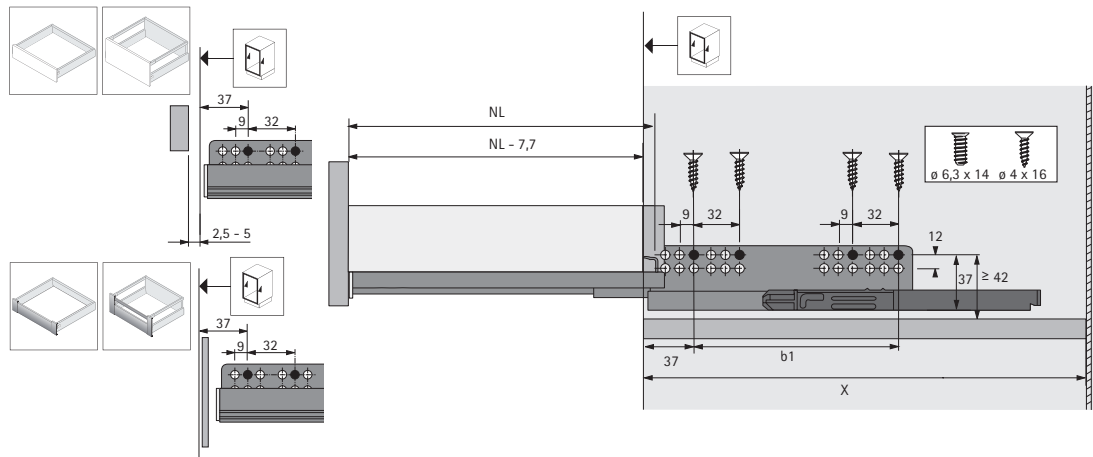

NL mm	b1 mm	EL mm	 X mm	 X mm
260	160	50	279	288
300	160	70	315	324
350	160	70	365	374
420	256	82	435	444
470	256	94	485	494
520	256	106	535	544

InnoTech / InnoTech Atira

Quadro V6 Silent System, Push to open

NL mm	b1 mm		
		X mm	X mm
260	160	279 305 (Push to open)	288 314 (Push to open)
300	160	315	324
350	160	365	374
420	224	435	444
470	256	485	494
520	256	535	544

NL mm	b1 mm	b2 mm		X mm	X mm
300	160			315	324
350	192			365	374
420	224			435	444
470	256			485	494
520	256			535	544
620	352	64		635	644

InnoTech / InnoTech Atira

Quadro V6 / Quadro V6+ Push to open silent

NL mm	b1 mm	 X mm	 X mm
260	160	279	288
300	160	315	324
350	160	365	374
420	224	435	444
470	256	485	494
520	256	535	544

NL mm	b1 mm	b2 mm	 X mm	 X mm
300	160		315	324
350	192		365	374
420	224		435	444
470	256		485	494
520	256		535	544
620	352	64	635	644