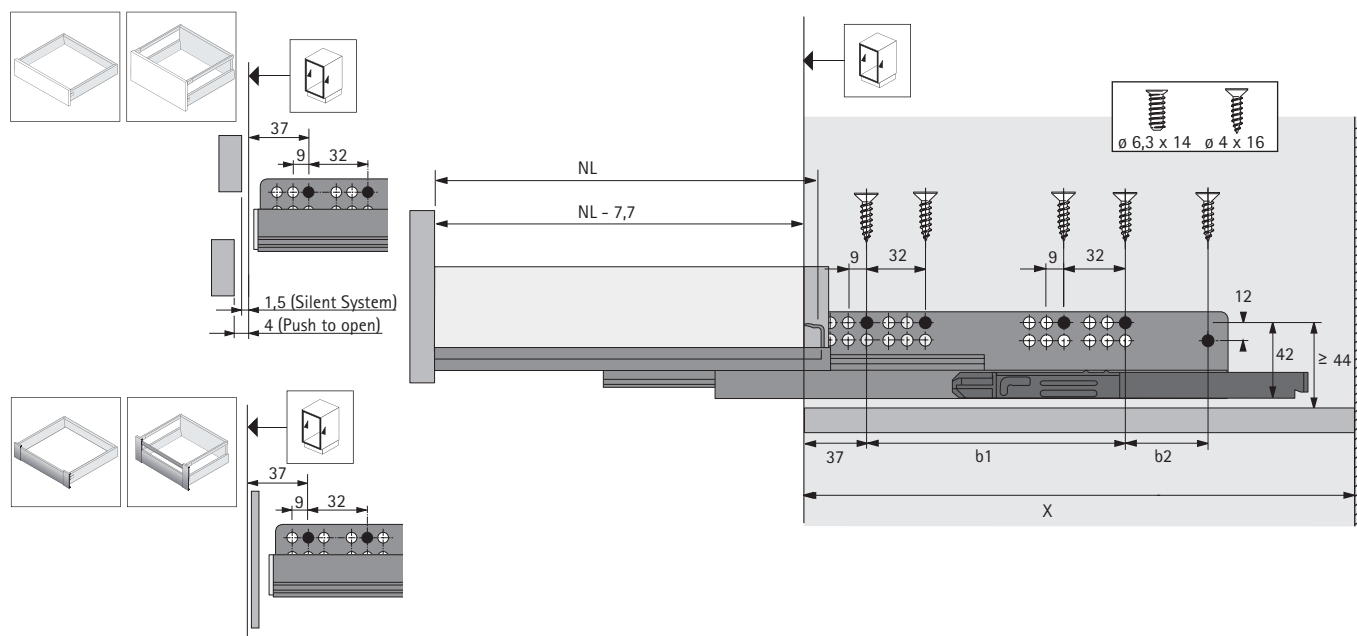

NL mm	b1 mm	EL mm	 X mm	 X mm
260	160	50	279	288
300	160	70	315	324
350	160	70	365	374
420	256	82	435	444
470	256	94	485	494
520	256	106	535	544

InnoTech / InnoTech Atira

Quadro V6 Silent System, Push to open

NL mm	b1 mm		
		X mm	X mm
260	160	279 305 (Push to open)	288 314 (Push to open)
300	160	315	324
350	160	365	374
420	224	435	444
470	256	485	494
520	256	535	544

NL mm	b1 mm	b2 mm		X mm	X mm
300	160			315	324
350	192			365	374
420	224			435	444
470	256			485	494
520	256			535	544
620	352	64		635	644

InnoTech / InnoTech Atira

Quadro V6 / Quadro V6+ Push to open silent

NL mm	b1 mm	 X mm	 X mm
260	160	279	288
300	160	315	324
350	160	365	374
420	224	435	444
470	256	485	494
520	256	535	544

NL mm	b1 mm	b2 mm	 X mm	 X mm
300	160		315	324
350	192		365	374
420	224		435	444
470	256		485	494
520	256		535	544
620	352	64	635	644