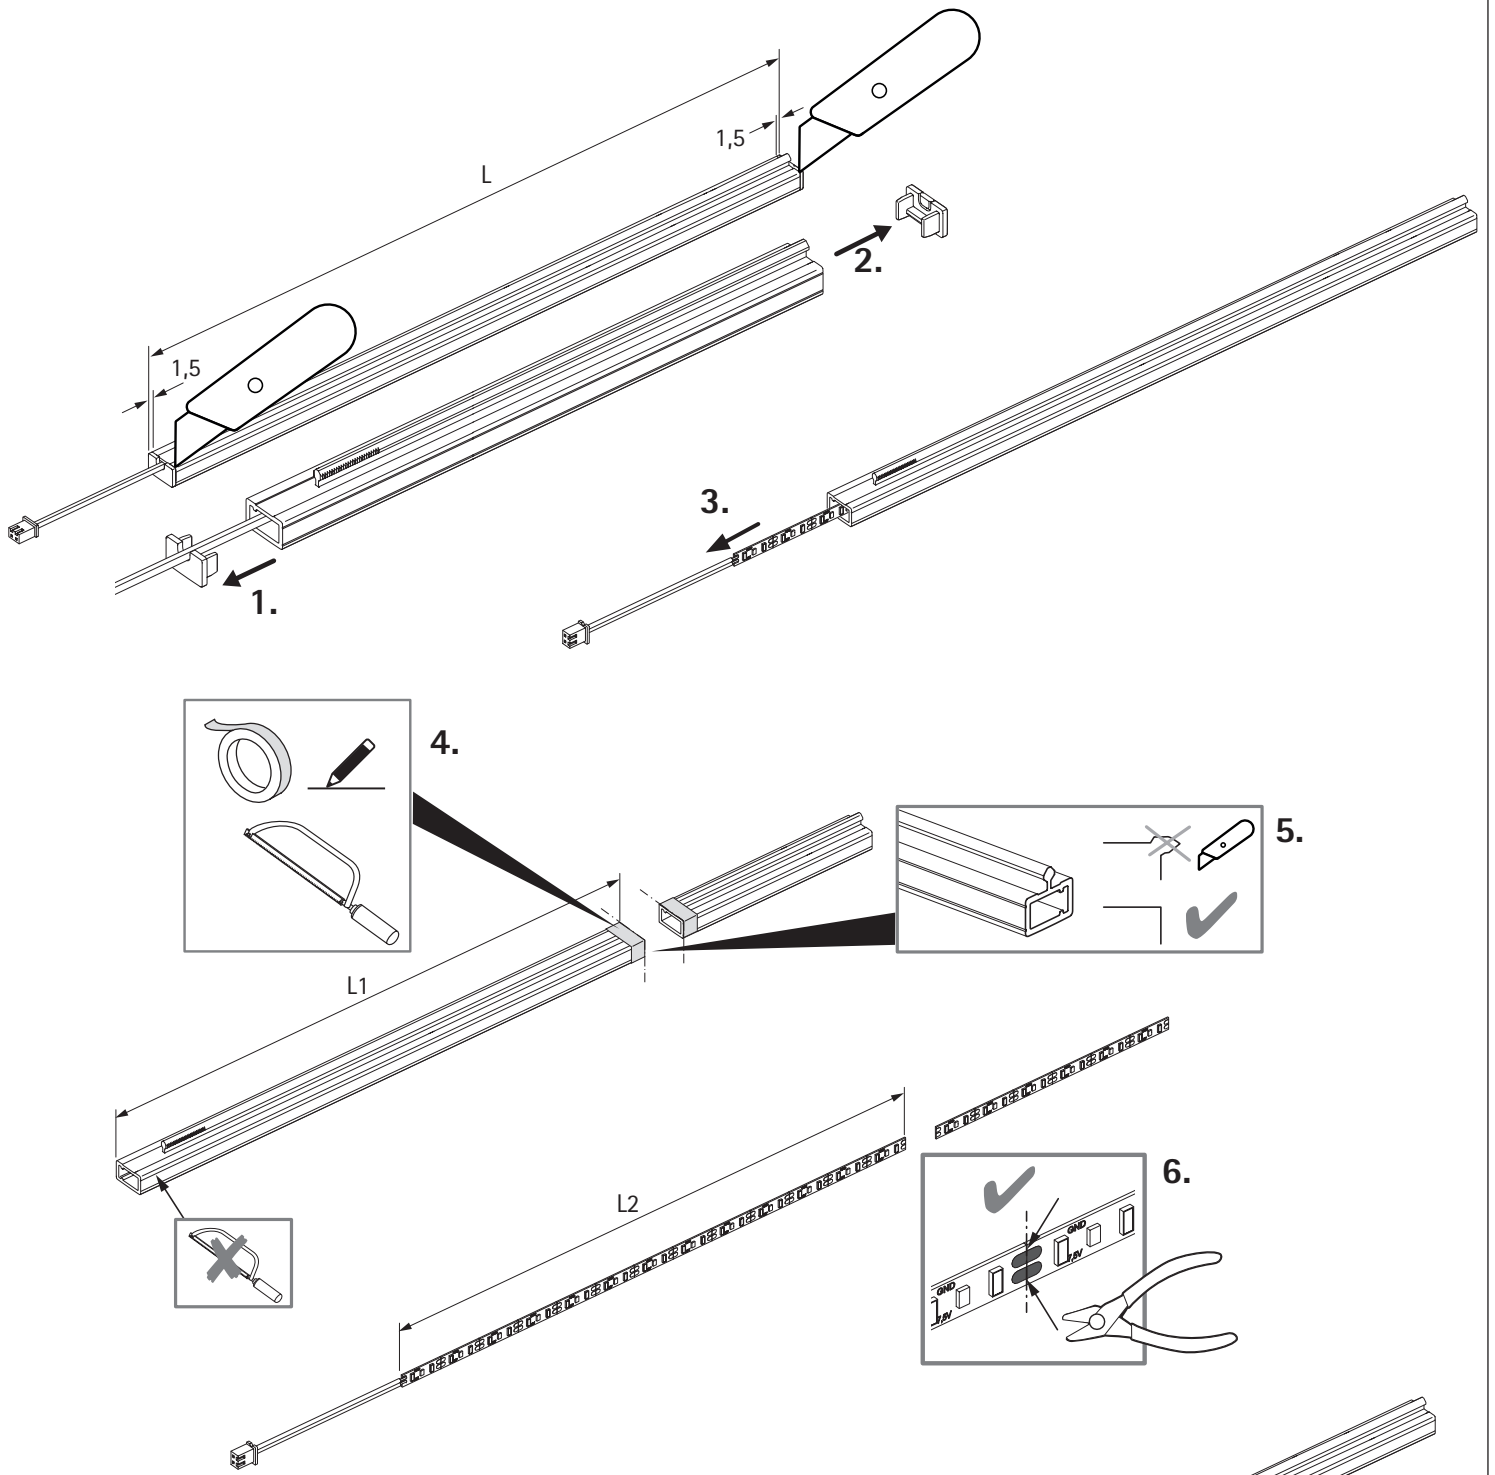

NL	L	L1	L2
270	260	257	247
300	290	287	277
350	340	337	327
400	390	387	377
450	440	437	427
500	490	487	477
550	540	537	527
600	590	587	577
650	640	637	627