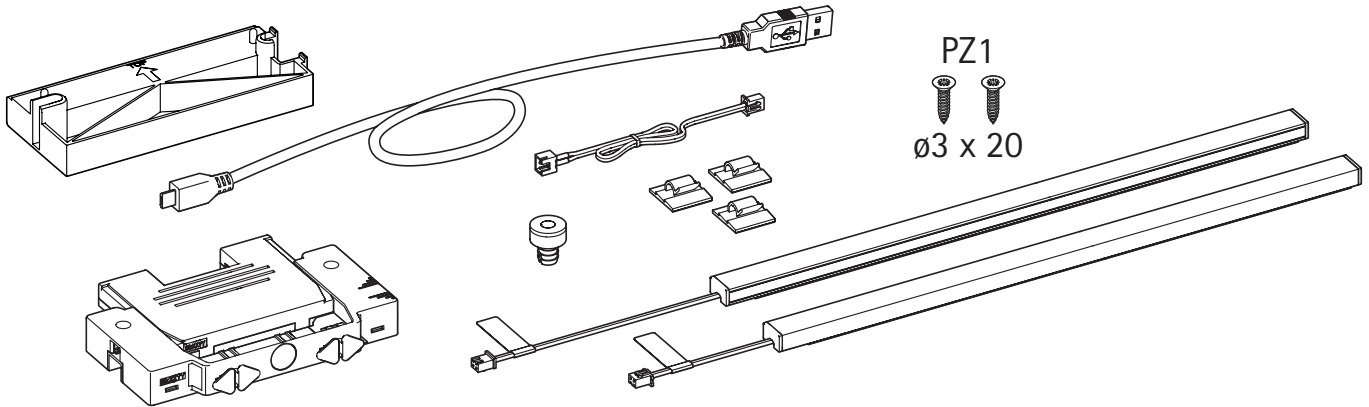

AvanTech YOU

Illumination

Technik für Möbel

 	de	3
 	en	4
 	fr	5
 	es	6
 	pt	7
 	cs	8
 	it	9
 	bg	10
 	da	11
 	sv	12
 	sk	13
 	nl	14
 	pl	15
 	tr	16
 	zh	17
 	sl	18
 	hr	19
 	hu	20
 	el	21
 	lt	22
 	fi	23
 	ro	24
 	ru	25
 	ar	26

27 - 31

www.hettich.com/short/8815e9

Технические характеристики:

Рабочее напряжение: 7.5V DC
 Выходное напряжение: 7.5V DC
 Класс защиты: III
 Цветовая температура: 4000 K
 Класс защиты IP: 20

Номинальная длина NL (мм)	Потребляемая мощность
450	2x 0.91 W
500	2x 0.98 W
550	2x 1.01 W
650	2x 1.32 W