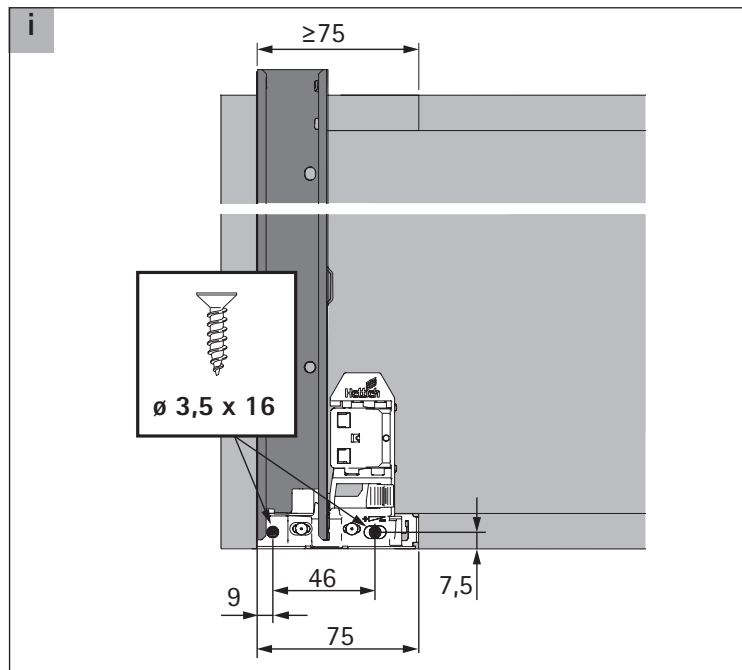

## Slide-on, EB 21 ( $\leq 16$ mm)

Technik für Möbel

NL mm	b1 mm	b2 mm (XL 70 kg)	XS 10 kg	L 40 kg	XL 70 kg
270	160				
300	160				
350	224				
400	224				
450	256	288			
500	256	320			
550	256	320			
600	256	320			
650	256	416			