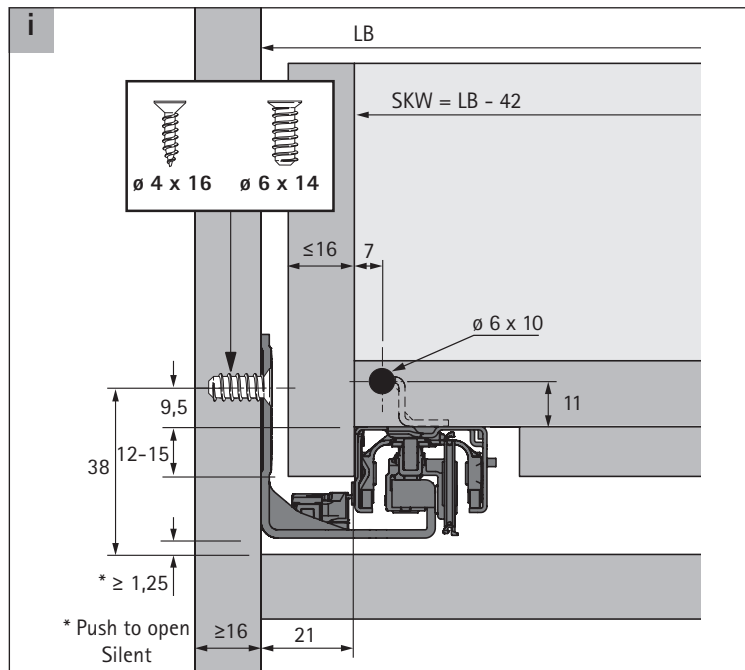

## Slide-on, EB 21 ( $\leq 16$ mm)

Technik für Möbel

NL mm	b1 mm	b2 mm (XL 70 kg)	XS 10 kg	L 40 kg	XL 70 kg
270	160				
300	160				
350	224				
400	224				
450	256	288			
500	256	320			
550	256	320			
600	256	320			
650	256	416			