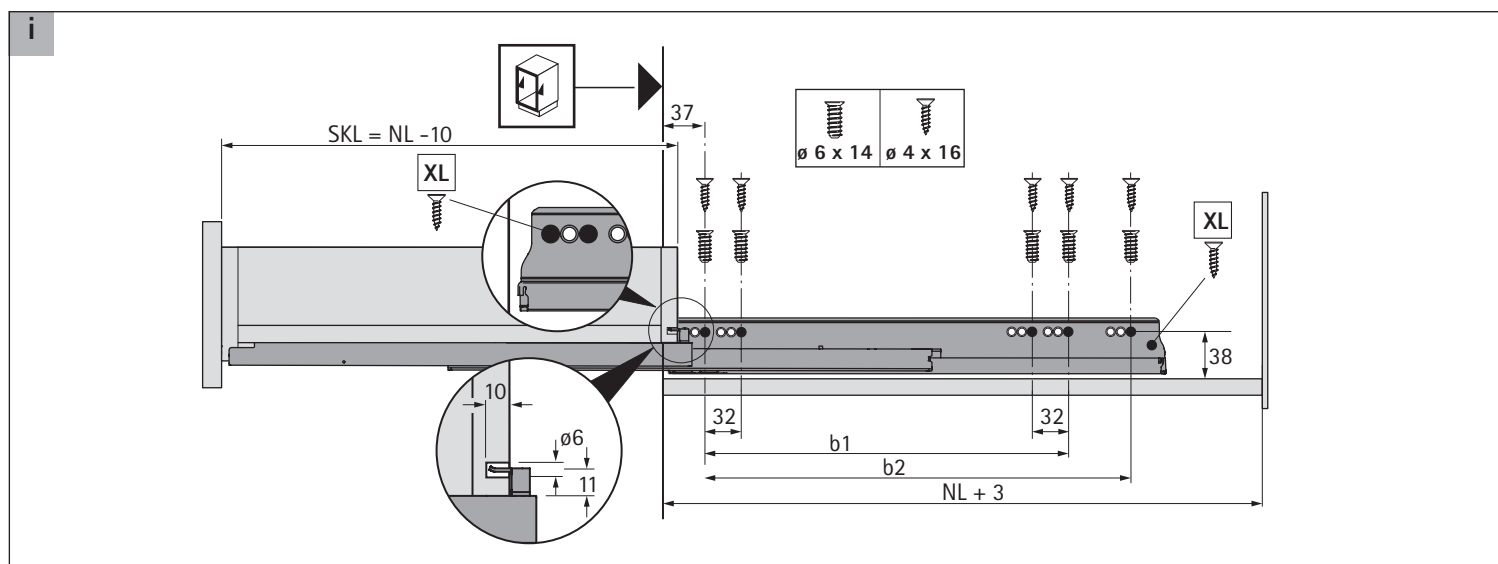

## Slide-on, EB 21 ( $\leq 16$ mm)

Technik für Möbel

NL mm	b1 mm	b2 mm (XL 70 kg)	XS 10 kg	L 40 kg	XL 70 kg
270	160				
300	160				
350	224				
400	224				
450	256	288			
500	256	320			
550	256	320			
600	256	320			
650	256	416			