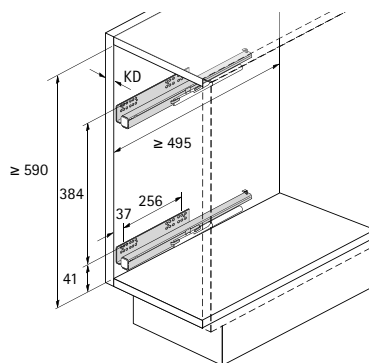

Монтажная схема

hettich.com/short/c049c9