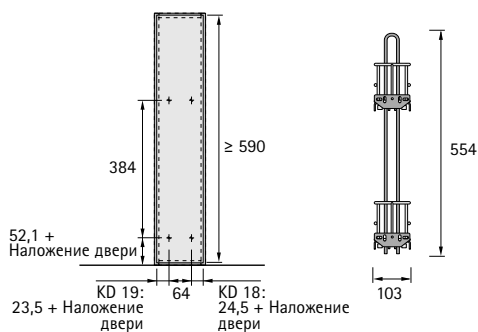

Монтажная схема

hettich.com/short/c049c9