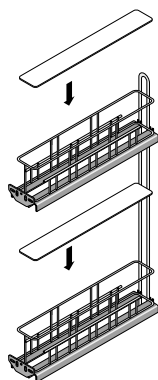

Выдвижные корзины для нижних шкафов

- ▶ Cargo IQ plus 150, двухъярусный выдвижной элемент
- ▶ Для ширины шкафа 150 мм

- ▶ Для ширины шкафа 150 мм
- ▶ Нагрузочная способность 15 кг
- ▶ Минимальные внутренние размеры шкафа:
Ширина 112 мм
Глубина 495 мм
Высота 590 мм
- ▶ Не забудьте заказать направляющие полного выдвижения Quadro V6 с демпфером Silent System и вставки в корзину
- ▶ Монтаж слева, справа или по диагонали
- ▶ Выдвижная корзина – сталь с порошковым покрытием, цвет серебристый
Вставка в корзину – прозрачный пластик

Cargo IQ plus 150

Наименование	Цвет	Артикул	Кол-во
Cargo IQ plus 150	серебристый	9 077 588	1/10 шт.
Вставка в корзину 150	прозрачный	9 077 601	1/40 шт.

Направляющие полного выдвижения Quadro V6 с демпфером Silent System

- ▶ Номинальная длина 470 мм
- ▶ Оцинкованная сталь

Монтажная ширина, мм	Толщина боковины корпуса KD, мм	Артикул / Сторона монтажа		Кол-во
		левая	правая	
9,5	19	9 275 759	9 275 760	1/20 шт.
10,5	18	9 217 483	9 217 484	1/20 шт.
12,5	16	9 065 916	9 065 917	1/20 шт.