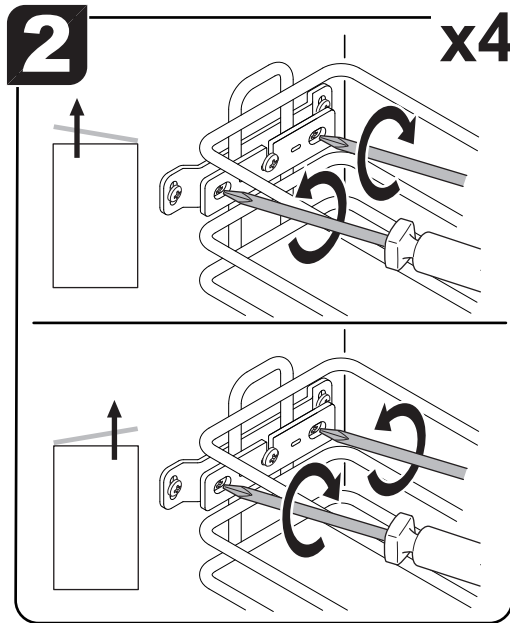

8

9

100% virgin LDPE
Thickness >50µm
EPR: Buy back
price: 10 Rs/Kg

Manufactured for:
Hettich Marketing-
und Vertriebs GmbH
& Co. KG, Germany

Hettich Import EPR reg. no:
202301028544804636

8