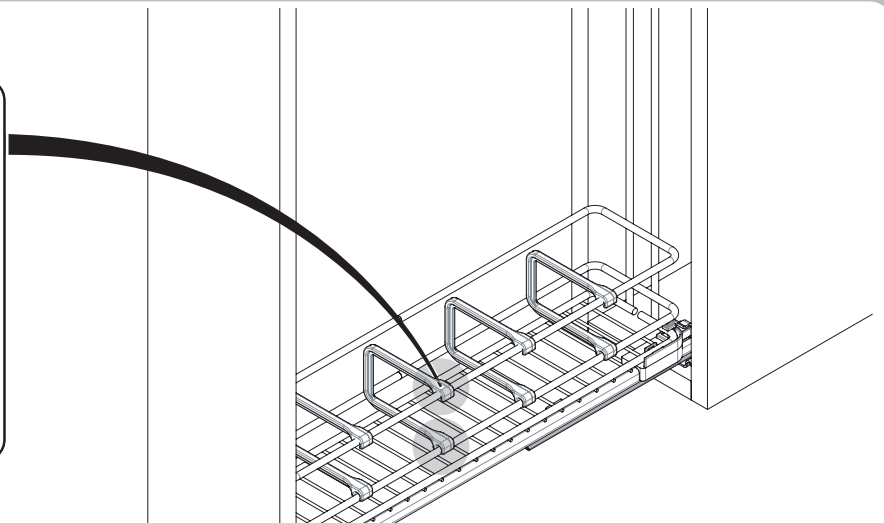

8

9

100% virgin LDPE
Thickness >50µm
EPR: Buy back
price: 10 Rs/Kg

Manufactured for:
Hettich Marketing-
und Vertriebs GmbH
& Co. KG, Germany

Hettich Import EPR reg. no:
202301028544804636

8