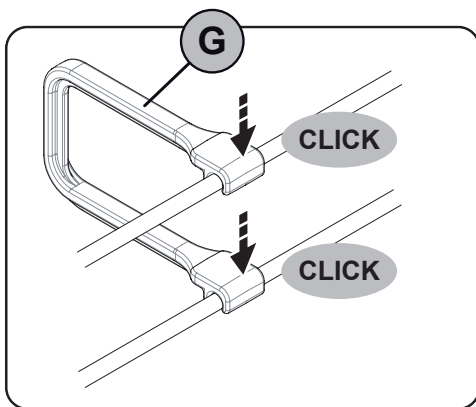

8

9

100% virgin LDPE
Thickness >50µm
EPR: Buy back
price: 10 Rs/Kg

Manufactured for:
Hettich Marketing-
und Vertriebs GmbH
& Co. KG, Germany

Hettich Import EPR reg. no:
202301028544804636

8