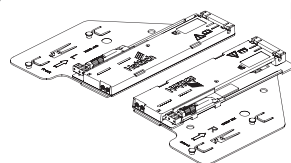

Actro YOU / Actro 5D

Push to open Silent

Technik für Möbel

PZ 2

PTO 10/20

PTO 40/70

9 236 718

9 274 092

i1

kg

3 - 10

kg

10

mm

250 - 350

PTO 10