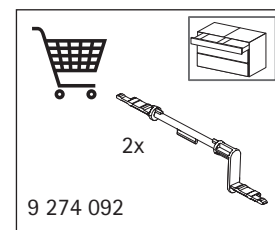

Actro YOU / Actro 5D

Push to open Silent

Technik für Möbel

PZ 2

PTO 10/20

PTO 40/70

9 236 718

9 274 092

i1

kg

3 - 10

kg

10

mm

250 - 350

PTO 10