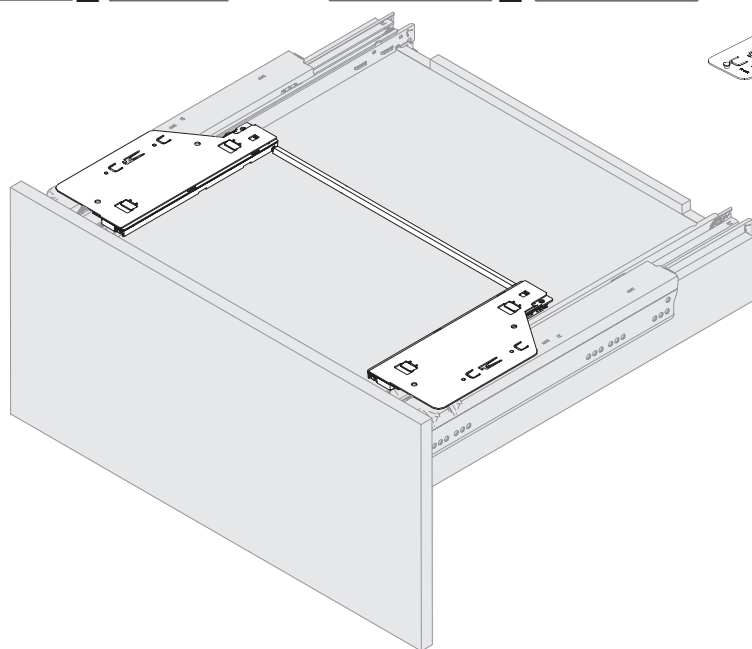

Actro YOU / Actro 5D

Push to open Silent

Technik für Möbel

PZ 2

PTO 10/20

PTO 40/70

9 236 718

9 274 092

i1

kg

3 - 10

kg

10

mm

250 - 350

PTO 10