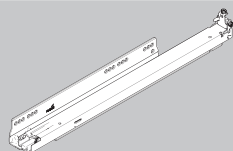

Actro YOU / Actro 5D

Push to open Silent

Technik für Möbel

PZ 2

PTO 10/20

PTO 40/70

9 236 718

9 274 092

i1

kg

3 - 10

kg

10

mm

250 - 350

PTO 10