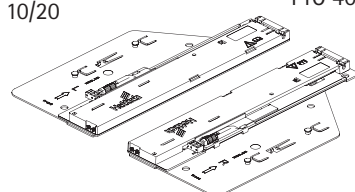

Actro YOU / Actro 5D

Push to open Silent

Technik für Möbel

PZ 2

PTO 10/20

PTO 40/70

9 236 718

9 274 092

i1

kg

3 - 10

kg

10

mm

250 - 350

PTO 10