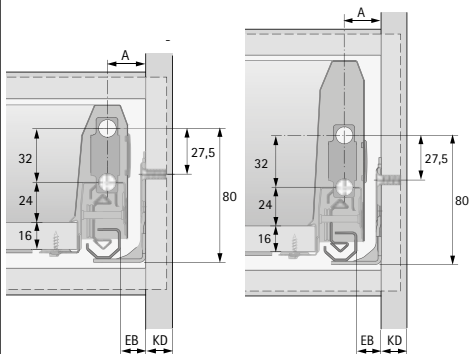

<http://www.hettich.com/short/b6df84>

		
A	NL - 24,5	NL - 21
B	LB - 2 x EB - 52,5	LB - 2 x EB - 52,5
C	LB - 2 x EB - 64	
D H 94	84,5 mm	
D H 126	116,5 mm	
D H 186	176 mm	
D H 218	208 mm	
D H 250	240 mm	
D H 282	272 mm	

H 186

H 218

H 250

H 282

H 94

H 126

KD mm	16	18	19
EB mm	15	13	12
A mm	23	21	20

i

H 94

H 126

H 186

H 218

H 250

H 282

H 94/126

H 186

H 218

H 250

H 282

i

8 x
ø 6 x 14

NL mm	b1 mm	 	 
		X	X
270	128	273	282
300	160	303	312
350	192	353	362
400	192	403	412
450	192	453	462
500	224	503	512
550	256	553	562
650	288	653	662

i

9153351