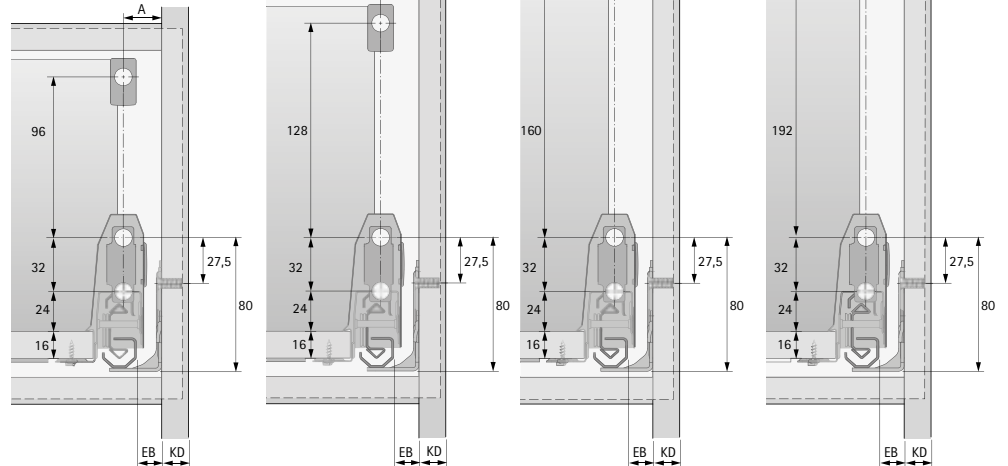

<http://www.hettich.com/short/b6df84>

		
A	NL - 24,5	NL - 21
B	LB - 2 x EB - 52,5	LB - 2 x EB - 52,5
C	LB - 2 x EB - 64	
D H 94	84,5 mm	
D H 126	116,5 mm	
D H 186	176 mm	
D H 218	208 mm	
D H 250	240 mm	
D H 282	272 mm	

H 186

H 218

H 250

H 282

H 94

H 126

KD mm	16	18	19
EB mm	15	13	12
A mm	23	21	20

i

H 218

H 250

H 282

i

8 x
ø 6 x 14

NL mm	b1 mm	 	 
		X	X
270	128	273	282
300	160	303	312
350	192	353	362
400	192	403	412
450	192	453	462
500	224	503	512
550	256	553	562
650	288	653	662

i

9153351