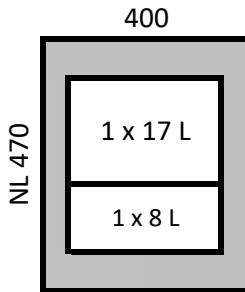

Korpusbreite /
cabinet width

Nr. / no. 1

Komponenten / components:
1 x 9279415 - IT-Rahmen / frame 450 / NL 420
2 x 9279391 - Eimer / bin 11 L, Höhe / height 295 mm

Nr. / no. 2

Komponenten / components:
1 x 9279416 - IT-Rahmen / frame 500 / NL 420
2 x 9279391 - Eimer / bin 11 L, Höhe / height 295 mm

Nr. / no. 3

Komponenten / components:
1 x 9279417 - IT-Rahmen / frame 600 - 1 / NL 420
2 x 9279391 - Eimer / bin 11 L, Höhe / height 295 mm
2 x 9279389 - Eimer / bin 5 L, Höhe / height 295 mm

Nr. / no. 4

Komponenten / components:
1 x 9279417 - IT-Rahmen / frame 600 - 1 / NL 420
3 x 9279391 - Eimer / bin 11 L, Höhe / height 295 mm

Nr. / no. 5

Komponenten / components:
1 x 9279409 - IT-Rahmen / frame 300 / NL 470
2 x 9279390 - Eimer / bin 8 L, Höhe / height 295 mm

Korpusbreite /
cabinet width

Nr. / no. 6

Komponenten / components:

- 1 x 9279410 - IT-Rahmen / frame 400 / NL 470
- 1 x 9279392 - Eimer / bin 17 L, Höhe / height 295 mm
- 1 x 9279390 - Eimer / bin 8 L, Höhe / height 295