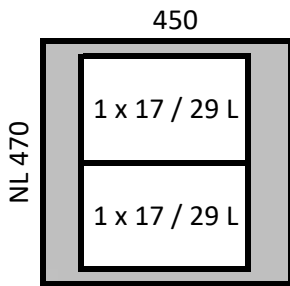

Korpusbreite /
cabinet width

Nr. / no. 1

Komponenten / components:
1 x 9279415 - IT-Rahmen / frame 450 / NL 420
2 x 9279391 - Eimer / bin 11 L, Höhe / height 295 mm

Nr. / no. 2

Komponenten / components:
1 x 9279416 - IT-Rahmen / frame 500 / NL 420
2 x 9279391 - Eimer / bin 11 L, Höhe / height 295 mm

Komponenten / components:
1 x 9279417 - IT-Rahmen / frame 600 - 1 / NL 420
3 x 9279391 - Eimer / bin 11 L, Höhe / height 295 mm

Nr. / no. 5

Komponenten / components:
1 x 9279409 - IT-Rahmen / frame 300 / NL 470
2 x 9279390 - Eimer / bin 8 L, Höhe / height 295 mm

Korpusbreite /
cabinet width

Nr. / no. 6

Komponenten / components:

- 1 x 9279410 - IT-Rahmen / frame 400 / NL 470
- 1 x 9279392 - Eimer / bin 17 L, Höhe / height 295 mm
- 1 x 9279390 - Eimer / bin 8 L, Höhe / height 295

Nr. / no. 7

Komponenten / components:

- 1 x 9279410 - IT-Rahmen / frame 400 / NL 470
- 1 x 9279393 - Eimer / bin 29 L, Höhe / height 460 mm
- 1 x 9279390 - Eimer / bin 8 L, Höhe / height 295

Nr. / no. 8

Komponenten / components: