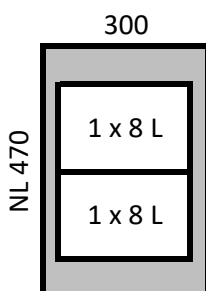

Korpusbreite /
cabinet width

Nr. / no. 1

Komponenten / components:
1 x 9279415 - IT-Rahmen / frame 450 / NL 420
2 x 9279391 - Eimer / bin 11 L, Höhe / height 295 mm

Nr. / no. 2

Komponenten / components:
1 x 9279416 - IT-Rahmen / frame 500 / NL 420
2 x 9279391 - Eimer / bin 11 L, Höhe / height 295 mm

Nr. / no. 3

Komponenten / components:
1 x 9279417 - IT-Rahmen / frame 600 - 1 / NL 420
2 x 9279391 - Eimer / bin 11 L, Höhe / height 295 mm
2 x 9279389 - Eimer / bin 5 L, Höhe / height 295 mm

Nr. / no. 4

Komponenten / components:
1 x 9279417 - IT-Rahmen / frame 600 - 1 / NL 420
3 x 9279391 - Eimer / bin 11 L, Höhe / height 295 mm

Nr. / no. 5

Komponenten / components:
1 x 9279409 - IT-Rahmen / frame 300 / NL 470
2 x 9279390 - Eimer / bin 8 L, Höhe / height 295 mm

Korpusbreite /
cabinet width

Nr. / no. 6

Komponenten / components:

- 1 x 9279410 - IT-Rahmen / frame 400 / NL 470
- 1 x 9279392 - Eimer / bin 17 L, Höhe / height 295 mm
- 1 x 9279390 - Eimer / bin 8 L, Höhe / height 295