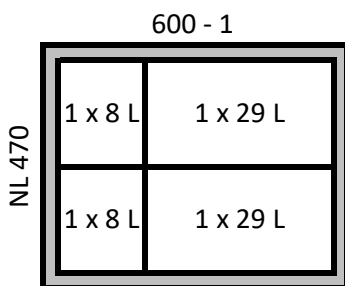

Korpusbreite /
cabinet width

Nr. / no. 6

Komponenten / components:

- 1 x 9279410 - IT-Rahmen / frame 400 / NL 470
- 1 x 9279392 - Eimer / bin 17 L, Höhe / height 295 mm
- 1 x 9279390 - Eimer / bin 8 L, Höhe / height 295

Nr. / no. 7

Komponenten / components:

- 1 x 9279410 - IT-Rahmen / frame 400 / NL 470
- 1 x 9279393 - Eimer / bin 29 L, Höhe / height 460 mm
- 1 x 9279390 - Eimer / bin 8 L, Höhe / height 295

Nr. / no. 8

Komponenten / components:

- 1 x 9279411 - IT-Rahmen / frame 450 / NL 470
- 2 x 9279392 - Eimer / bin 17 L, Höhe / height 295 mm

oder / or

- 2 x 9279393 - Eimer / bin 29 L, Höhe / height 460 mm

Nr. / no. 9

Komponenten / components:

- 1 x 9279412 - IT-Rahmen / frame 500 / NL 470
- 2 x 9279392 - Eimer / bin 17 L, Höhe / height 295 mm

oder / or

- 2 x 9279393 - Eimer / bin 29 L, Höhe / height 460 mm

Nr. / no. 10

Komponenten / components: