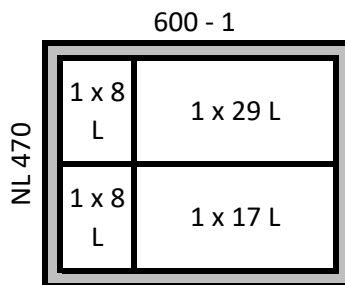

Korpusbreite /
cabinet width

Nr. / no. 1

Komponenten / components:
1 x 9279415 - IT-Rahmen / frame 450 / NL 420
2 x 9279391 - Eimer / bin 11 L, Höhe / height 295 mm

Nr. / no. 2

Komponenten / components:
1 x 9279416 - IT-Rahmen / frame 500 / NL 420
2 x 9279391 - Eimer / bin 11 L, Höhe / height 295 mm

- 1 x 9279413 - IT-Rahmen / frame 600 - 1 / NL 470
- 2 x 9279393 - Eimer / bin 29 L, Höhe / height 460 mm
- 2 x 9279390 - Eimer / bin 8 L, Höhe / height 295 mm

Kombinationsmöglichkeiten / possible combinations

Die nachfolgenden Kombinationen stellen Beispiele dar, weitere Kombinationen sind möglich / The following combinations are just examples, further combinations are possible.

Korpusbreite /
cabinet width

Nr. / no. 11

Komponenten / components:

- 1 x 9279413 - IT-Rahmen / frame 600 - 1 / NL 470
- 2 x 9279392 - Eimer / bin 17 L, Höhe / height 295 mm
- 2 x 9279390 - Eimer / bin 8 L, Höhe / height 295 mm

Nr. / no. 12