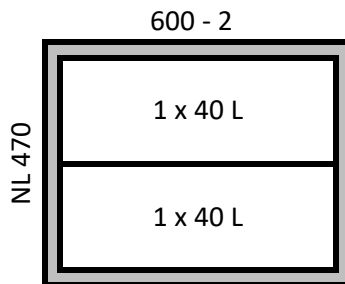

Komponenten / components:

- 1 x 9279414 - IT-Rahmen / frame 600 - 2 / NL 470
- 2 x 9279394 - Eimer / bin 40 L, Höhe / height 505 mm

Bitte beachten / Please note:

Bei diesem Rahmen ist nur diese Kombination möglich! / This is the only possible combination for this frame!

Optionales Zubehör / Optional accessories

	Artikel / Item	Farbe / Colour	Bst.-Nr. / Order no.
	Deckel / Lid 5 L	anthrazit / anthracite	9279395
	Deckel / Lid 8 L	anthrazit / anthracite	9279396
	Deckel / Lid 8 L	grün / green	9132382
	Deckel / Lid 11 L	anthrazit / anthracite	9279397
	Deckel / Lid 17 / 29 L	anthrazit / anthracite	9279398
	Deckel / Lid 40 L	anthrazit / anthracite	9279399
	Fußpedal / Pedal Pull	Edelstahl / stainless steel	9111679