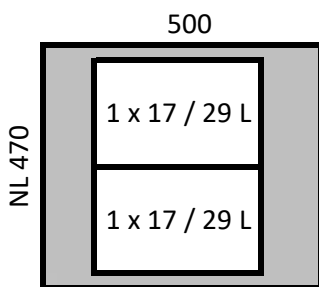

Korpusbreite /
cabinet width

Nr. / no. 1

Komponenten / components:
1 x 9279415 - IT-Rahmen / frame 450 / NL 420
2 x 9279391 - Eimer / bin 11 L, Höhe / height 295 mm

Nr. / no. 2

Komponenten / components:
1 x 9279416 - IT-Rahmen / frame 500 / NL 420
2 x 9279391 - Eimer / bin 11 L, Höhe / height 295 mm

Korpusbreite /
cabinet width

Nr. / no. 6

Komponenten / components:

- 1 x 9279410 - IT-Rahmen / frame 400 / NL 470
- 1 x 9279392 - Eimer / bin 17 L, Höhe / height 295 mm
- 1 x 9279390 - Eimer / bin 8 L, Höhe / height 295

Nr. / no. 7

Komponenten / components:

- 1 x 9279410 - IT-Rahmen / frame 400 / NL 470
- 1 x 9279393 - Eimer / bin 29 L, Höhe / height 460 mm
- 1 x 9279390 - Eimer / bin 8 L, Höhe / height 295

Nr. / no. 8

Komponenten / components:

- 1 x 9279411 - IT-Rahmen / frame 450 / NL 470
- 2 x 9279392 - Eimer / bin 17 L, Höhe / height 295 mm

oder / or

- 2 x 9279393 - Eimer / bin 29 L, Höhe / height 460 mm

Nr. / no. 9

Komponenten / components: