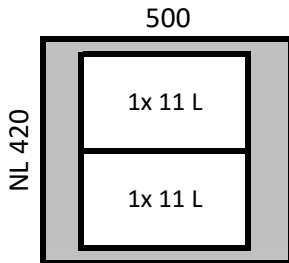

Korpusbreite /
cabinet width

Nr. / no. 1

Komponenten / components:
1 x 9279415 - IT-Rahmen / frame 450 / NL 420
2 x 9279391 - Eimer / bin 11 L, Höhe / height 295 mm

Nr. / no. 2

Komponenten / components:
1 x 9279416 - IT-Rahmen / frame 500 / NL 420
2 x 9279391 - Eimer / bin 11 L, Höhe / height 295 mm

Nr. / no. 3

Komponenten / components:
1 x 9279417 - IT-Rahmen / frame 600 - 1 / NL 420
2 x 9279391 - Eimer / bin 11 L, Höhe / height 295 mm
2 x 9279389 - Eimer / bin 5 L, Höhe / height 295 mm

Nr. / no. 4

Komponenten / components:
1 x 9279417 - IT-Rahmen / frame 600 - 1 / NL 420
3 x 9279391 - Eimer / bin 11 L, Höhe / height 295 mm

Nr. / no. 5

Komponenten / components:
1 x 9279409 - IT-Rahmen / frame 300 / NL 470
2 x 9279390 - Eimer / bin 8 L, Höhe / height 295 mm

Korpusbreite /
cabinet width

Nr. / no. 6

Komponenten / components:

- 1 x 9279410 - IT-Rahmen / frame 400 / NL 470
- 1 x 9279392 - Eimer / bin 17 L, Höhe / height 295 mm
- 1 x 9279390 - Eimer / bin 8 L, Höhe / height 295