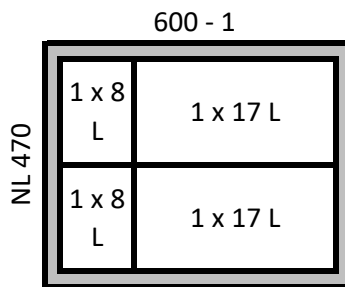

Kombinationsmöglichkeiten / possible combinations

Die nachfolgenden Kombinationen stellen Beispiele dar, weitere Kombinationen sind möglich / The following combinations are just examples, further combinations are possible.

Korpusbreite /
cabinet width

Nr. / no. 11

Komponenten / components:

- 1 x 9279413 - IT-Rahmen / frame 600 - 1 / NL 470
- 2 x 9279392 - Eimer / bin 17 L, Höhe / height 295 mm
- 2 x 9279390 - Eimer / bin 8 L, Höhe / height 295 mm

Nr. / no. 12