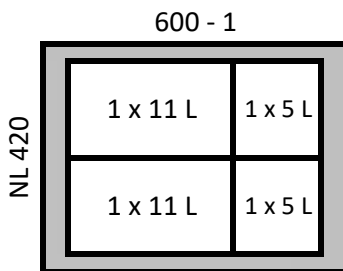

Korpusbreite /
cabinet width

Nr. / no. 1

Komponenten / components:
1 x 9279415 - IT-Rahmen / frame 450 / NL 420
2 x 9279391 - Eimer / bin 11 L, Höhe / height 295 mm

Nr. / no. 2

Komponenten / components:
1 x 9279416 - IT-Rahmen / frame 500 / NL 420
2 x 9279391 - Eimer / bin 11 L, Höhe / height 295 mm

Nr. / no. 3

Komponenten / components:
1 x 9279417 - IT-Rahmen / frame 600 - 1 / NL 420
2 x 9279391 - Eimer / bin 11 L, Höhe / height 295 mm
2 x 9279389 - Eimer / bin 5 L, Höhe / height 295 mm

Nr. / no. 4

Komponenten / components:
1 x 9279417 - IT-Rahmen / frame 600 - 1 / NL 420
3 x 9279391 - Eimer / bin 11 L, Höhe / height 295 mm

Nr. / no. 5

Komponenten / components:
1 x 9279409 - IT-Rahmen / frame 300 / NL 470
2 x 9279390 - Eimer / bin 8 L, Höhe / height 295 mm

Korpusbreite /
cabinet width

Nr. / no. 6

Komponenten / components:

- 1 x 9279410 - IT-Rahmen / frame 400 / NL 470
- 1 x 9279392 - Eimer / bin 17 L, Höhe / height 295 mm
- 1 x 9279390 - Eimer / bin 8 L, Höhe / height 295