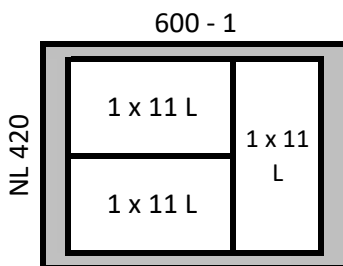

Korpusbreite /
cabinet width

Nr. / no. 1

Komponenten / components:
1 x 9279415 - IT-Rahmen / frame 450 / NL 420
2 x 9279391 - Eimer / bin 11 L, Höhe / height 295 mm

Nr. / no. 2

Komponenten / components:
1 x 9279416 - IT-Rahmen / frame 500 / NL 420
2 x 9279391 - Eimer / bin 11 L, Höhe / height 295 mm

Nr. / no. 3

Komponenten / components:
1 x 9279417 - IT-Rahmen / frame 600 - 1 / NL 420
2 x 9279391 - Eimer / bin 11 L, Höhe / height 295 mm
2 x 9279389 - Eimer / bin 5 L, Höhe / height 295 mm

Nr. / no. 4

Komponenten / components:
1 x 9279417 - IT-Rahmen / frame 600 - 1 / NL 420
3 x 9279391 - Eimer / bin 11 L, Höhe / height 295 mm

Nr. / no. 5

Komponenten / components:
1 x 9279409 - IT-Rahmen / frame 300 / NL 470
2 x 9279390 - Eimer / bin 8 L, Höhe / height 295 mm

Korpusbreite /
cabinet width

Nr. / no. 6

Komponenten / components:

- 1 x 9279410 - IT-Rahmen / frame 400 / NL 470
- 1 x 9279392 - Eimer / bin 17 L, Höhe / height 295 mm
- 1 x 9279390 - Eimer / bin 8 L, Höhe / height 295