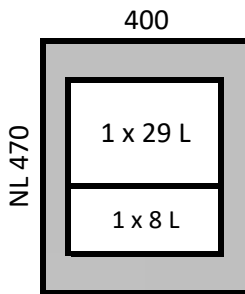

Korpusbreite /
cabinet width

Nr. / no. 1

Komponenten / components:
1 x 9279415 - IT-Rahmen / frame 450 / NL 420
2 x 9279391 - Eimer / bin 11 L, Höhe / height 295 mm

Nr. / no. 2

Komponenten / components:
1 x 9279416 - IT-Rahmen / frame 500 / NL 420
2 x 9279391 - Eimer / bin 11 L, Höhe / height 295 mm

Korpusbreite /
cabinet width

Nr. / no. 6

Komponenten / components:

- 1 x 9279410 - IT-Rahmen / frame 400 / NL 470
- 1 x 9279392 - Eimer / bin 17 L, Höhe / height 295 mm
- 1 x 9279390 - Eimer / bin 8 L, Höhe / height 295

Nr. / no. 7

Komponenten / components:

- 1 x 9279410 - IT-Rahmen / frame 400 / NL 470
- 1 x 9279393 - Eimer / bin 29 L, Höhe / height 460 mm
- 1 x 9279390 - Eimer / bin 8 L, Höhe / height 295

Nr. / no. 8

Komponenten / components:

- 1 x 9279411 - IT-Rahmen / frame 450 / NL 470
- 2 x 9279392 - Eimer / bin 17 L, Höhe / height 295 mm

oder / or

- 2 x 9279393 - Eimer / bin 29 L, Höhe / height 460 mm

Nr. / no. 9

Komponenten / components: