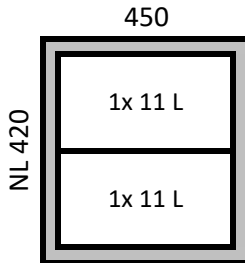

Korpusbreite /
cabinet width

Nr. / no. 1

Komponenten / components:
1 x 9279415 - IT-Rahmen / frame 450 / NL 420
2 x 9279391 - Eimer / bin 11 L, Höhe / height 295 mm

Nr. / no. 2

Komponenten / components:
1 x 9279416 - IT-Rahmen / frame 500 / NL 420
2 x 9279391 - Eimer / bin 11 L, Höhe / height 295 mm

Nr. / no. 3

Komponenten / components:
1 x 9279417 - IT-Rahmen / frame 600 - 1 / NL 420
2 x 9279391 - Eimer / bin 11 L, Höhe / height 295 mm
2 x 9279389 - Eimer / bin 5 L, Höhe / height 295 mm

Nr. / no. 4

Komponenten / components:
1 x 9279417 - IT-Rahmen / frame 600 - 1 / NL 420
3 x 9279391 - Eimer / bin 11 L, Höhe / height 295 mm

Nr. / no. 5

Komponenten / components:
1 x 9279409 - IT-Rahmen / frame 300 / NL 470
2 x 9279390 - Eimer / bin 8 L, Höhe / height 295 mm

Korpusbreite /
cabinet width

Nr. / no. 6

Komponenten / components:

- 1 x 9279410 - IT-Rahmen / frame 400 / NL 470
- 1 x 9279392 - Eimer / bin 17 L, Höhe / height 295 mm
- 1 x 9279390 - Eimer / bin 8 L, Höhe / height 295