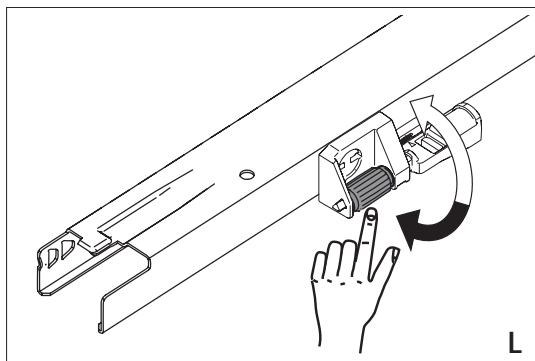

Actro 5D, Actro YOU

Tiefenverstellung / Depth adjustment

9 257 706

FAQ

www.hettich.com/short/8815e9

L+R

L+R

1

2

click

L

R