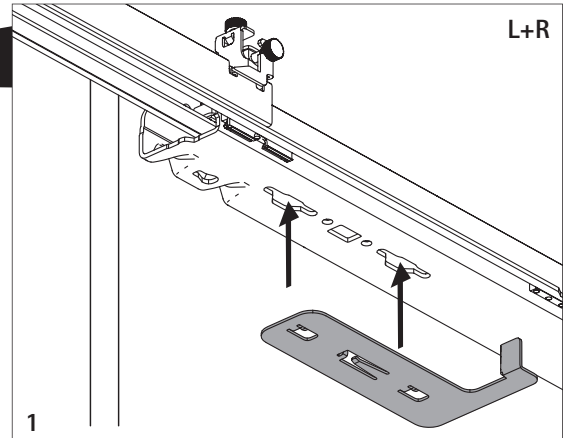

Actro 5D, Actro YOU

Tiefenverstellung / Depth adjustment

9 257 706

FAQ

www.hettich.com/short/8815e9

L+R

L+R

1