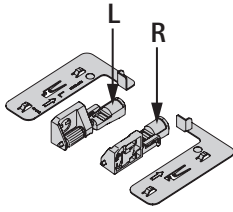

Actro 5D, Actro YOU

Tiefenverstellung / Depth adjustment

9 257 706

FAQ

www.hettich.com/short/8815e9

L+R

L+R

1

2

click

L

R