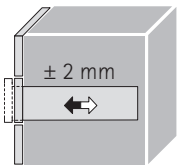

Actro 5D, Actro YOU

Tiefenverstellung / Depth adjustment

9 257 706

FAQ

www.hettich.com/short/8815e9

L+R

L+R

1

2

click

L

R