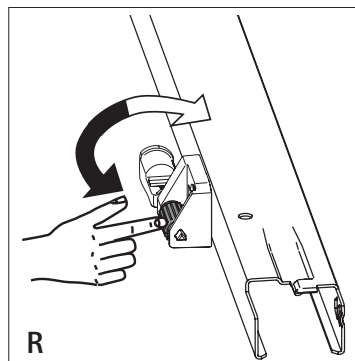

Actro 5D, Actro YOU

Tiefenverstellung / Depth adjustment

9 257 706

FAQ

www.hettich.com/short/8815e9

L+R

L+R

1

2

click

L

R