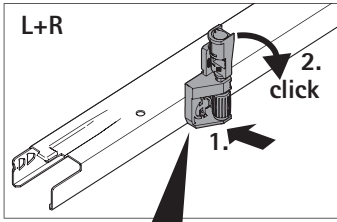

Actro 5D, Actro YOU

Tiefenverstellung / Depth adjustment

9 257 706

FAQ

www.hettich.com/short/8815e9

L+R

L+R

1