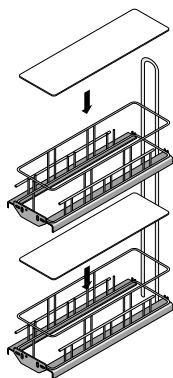

Выдвижные корзины для нижних шкафов

- ▶ Cargo IQ plus 200, двухъярусный выдвижной элемент
- ▶ Для ширины шкафа 200 мм

- ▶ Для ширины шкафа 200 мм
- ▶ Нагрузочная способность 17,5 кг
- ▶ Минимальные внутренние размеры шкафа:
Ширина 162 мм
Глубина 495 мм
Высота 590 мм
- ▶ Не забудьте заказать направляющие полного выдвижения Quadro V6 с демпфером Silent System и вставки в корзину
- ▶ Монтаж слева, справа или по диагонали
- ▶ Выдвижная корзина - сталь с порошковым покрытием, цвет серебристый
Вставка в корзину - прозрачный пластик

Cargo IQ plus 200

Наименование	Цвет	Артикул	Кол-во
Cargo IQ plus 200	серебристый	9 065 857	1/5 шт.
Вставка в корзину 200	прозрачный	9 065 861	1/40 шт.

Направляющие полного выдвижения Quadro V6 с демпфером Silent System

- ▶ Номинальная длина 470 мм
- ▶ Оцинкованная сталь

Монтажная ширина, мм	Толщина боковины корпуса KD, мм	Артикул / Сторона монтажа		Кол-во
		левая	правая	
9,5	19	9 275 759	9 275 760	1/20 шт.
10,5	18	9 217 483	9 217 484	1/20 шт.
12,5	16	9 065 916	9 065 917	1/20 шт.