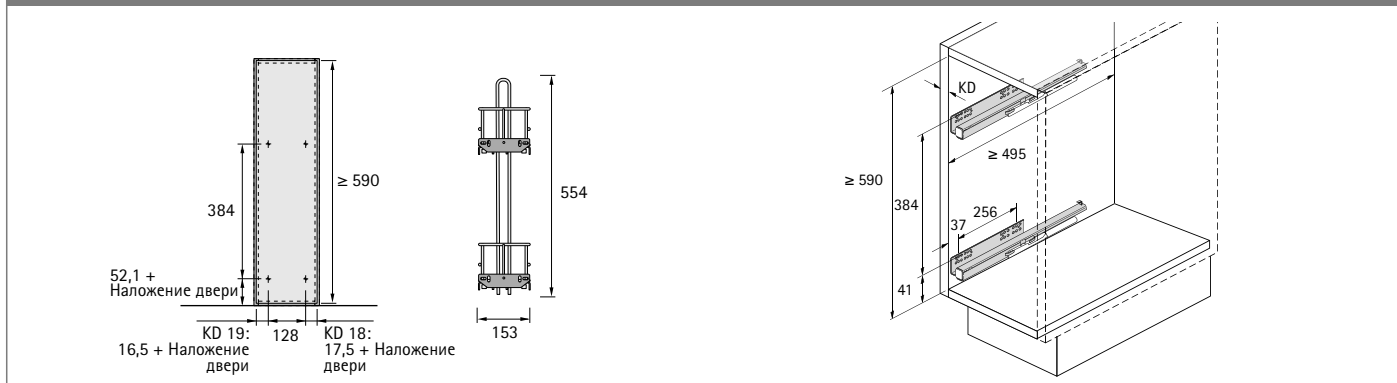

Монтажная схема

hettich.com/short/c049c9