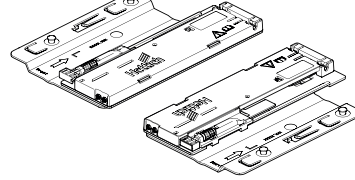

Quadro V6 YOU / Quadro 4D V6

Push to open Silent

Technik für Möbel

PTO 10/20

PTO 30

i 1

kg

3 - 10

8 - 20

10 - 30

kg

10

30

30

mm

250 - 350

250 - 600

350 - 600

PTO 10/20/30

PTO 10

PTO 20

PTO 30

A
PTO 10/20
NL 250 - 320

B
PTO 10/20
NL 350 - 600