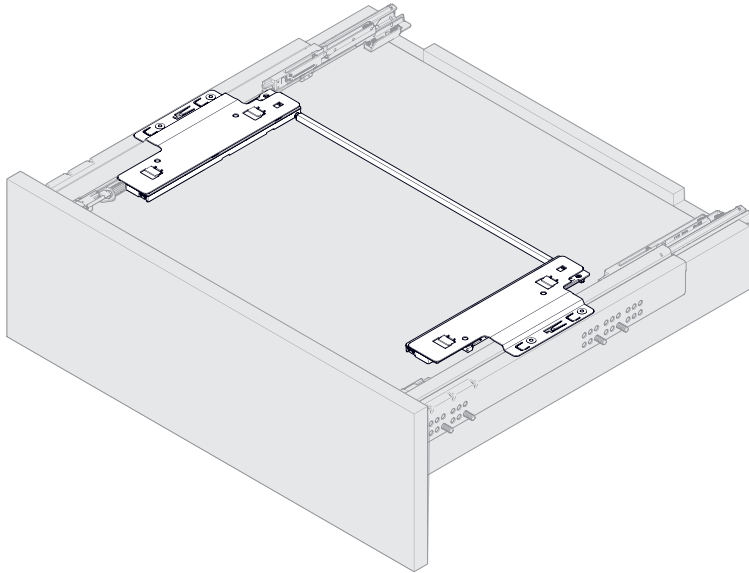

Quadro V6 YOU / Quadro 4D V6

Push to open Silent

Technik für Möbel

PTO 10/20

PTO 30

i 1

kg

3 - 10

8 - 20

10 - 30

kg

10

30

30

mm

250 - 350

250 - 600

350 - 600

PTO 10/20/30

PTO 10

PTO 20

PTO 30

A
PTO 10/20
NL 250 - 320

B
PTO 10/20
NL 350 - 600