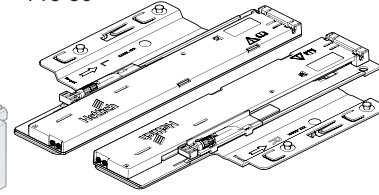

Quadro V6 YOU / Quadro 4D V6

Push to open Silent

Technik für Möbel

PTO 10/20

PTO 30

i 1

kg

3 - 10

8 - 20

10 - 30

kg

10

30

30

mm

250 - 350