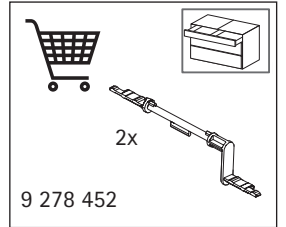

Quadro V6 YOU / Quadro 4D V6

Push to open Silent

Technik für Möbel

PTO 10/20

PTO 30

i 1

kg

3 - 10

8 - 20

10 - 30

kg

10

30

30

mm

250 - 350