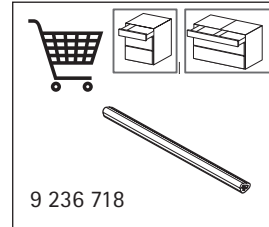

Quadro V6 YOU / Quadro 4D V6

Push to open Silent

Technik für Möbel

PTO 10/20

PTO 30

i 1

kg

3 - 10

8 - 20

10 - 30

kg

10

30

30

mm

250 - 350