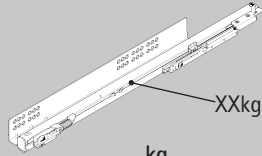

Quadro V6 YOU / Quadro 4D V6

Push to open Silent

Technik für Möbel

PTO 10/20

PTO 30

i 1

kg

3 - 10

8 - 20

10 - 30

kg

10

30

30

mm

250 - 350