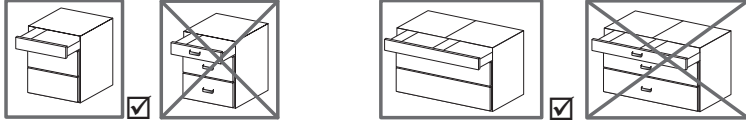

Quadro V6 YOU / Quadro 4D V6

Push to open Silent

Technik für Möbel

PTO 10/20

PTO 30

i 1

kg

3 - 10