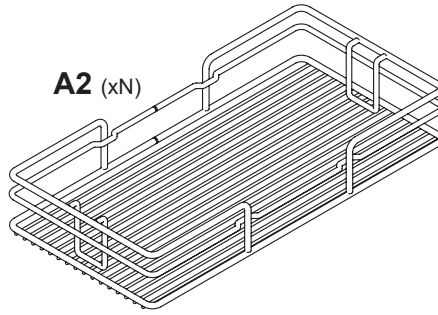

Vollauszug / Full extension runner 100kg SiSy+ Tragrahmen / Frame

OLONA

Einhaengetablar 200/400 KB300/400 / Clip-on shelf 200/400 CW300/400
Einhaengekorb 100 KB300/400 / Clip-on basket 100 CW300/400

A3OISTR1293_R03 02/2026

M5x22

Ø4x16

6.3x15

6.3x16

M5x40

N (x1)

O (x1) 4

P (x1) 2.5