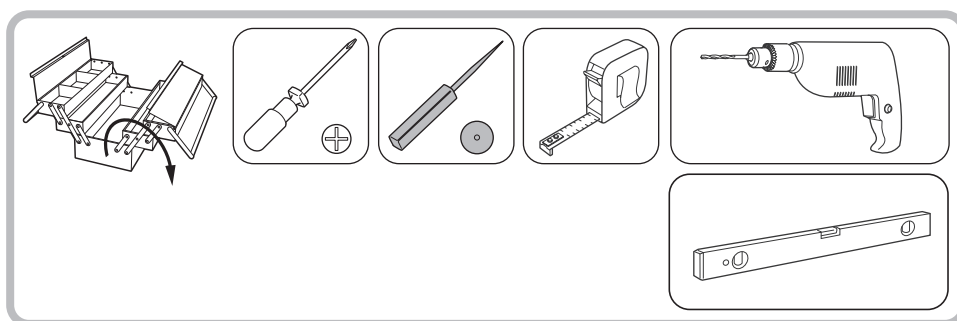

Vollauszug / Full extension runner 100kg SiSy+ Tragrahmen / Frame

OLONA

Einhaengetablar 200/400 KB300/400 / Clip-on shelf 200/400 CW300/400
Einhaengekorb 100 KB300/400 / Clip-on basket 100 CW300/400

A3OISTR1293_R03 02/2026