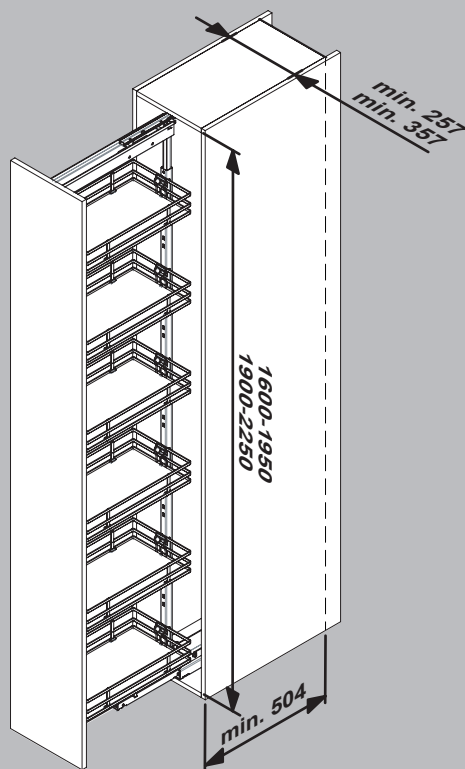

Vollauszug / Full extension runner 100kg SiSy+ Tragrahmen / Frame

OLONA

Einhaengetablar 200/400 KB300/400 / Clip-on shelf 200/400 CW300/400
Einhaengekorb 100 KB300/400 / Clip-on basket 100 CW300/400

A3OISTR1293_R03 02/2026

M5x22

Ø4x16

6.3x15

6.3x16

M5x40

N (x1)

O (x1) 4

P (x1) 2.5