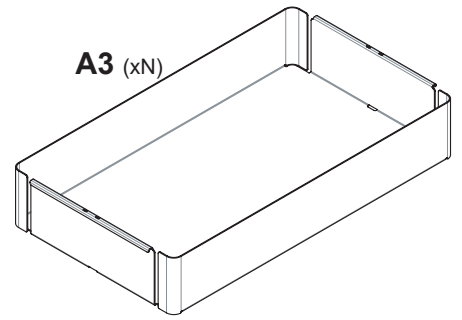

Vollauszug / Full extension runner 100kg SiSy+ Tragrahmen / Frame

OLONA

Einhaengetablar 200/400 KB300/400 / Clip-on shelf 200/400 CW300/400
Einhaengekorb 100 KB300/400 / Clip-on basket 100 CW300/400

A3OISTR1293_R03 02/2026

M5x22

Ø4x16

6.3x15

6.3x16

M5x40

N (x1)

O (x1) 4

P (x1) 2.5