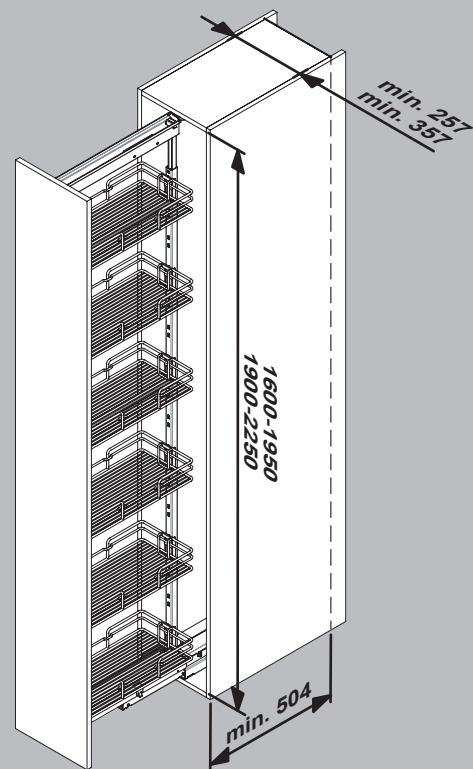

Vollauszug / Full extension runner 100kg SiSy+ Tragrahmen / Frame

OLONA

Einhaengetablar 200/400 KB300/400 / Clip-on shelf 200/400 CW300/400
Einhaengekorb 100 KB300/400 / Clip-on basket 100 CW300/400

A3OISTR1293_R03 02/2026

M5x22

Ø4x16

6.3x15

6.3x16

M5x40

N (x1)

O (x1) 4

P (x1) 2.5