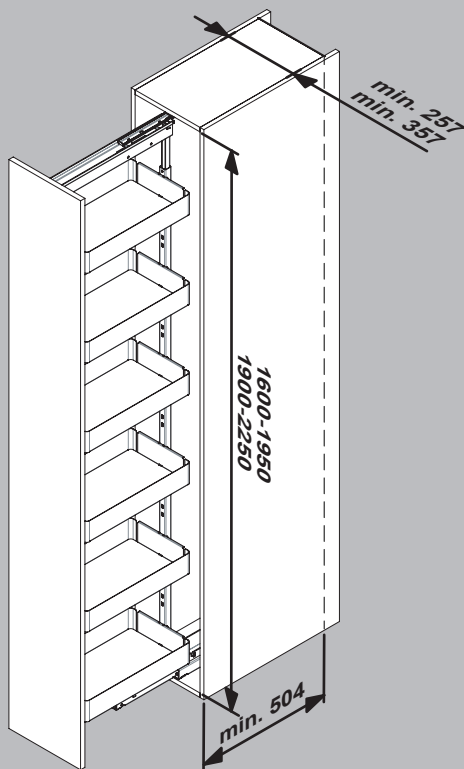

Vollauszug / Full extension runner 100kg SiSy+ Tragrahmen / Frame

OLONA

Einhaengetablar 200/400 KB300/400 / Clip-on shelf 200/400 CW300/400
Einhaengekorb 100 KB300/400 / Clip-on basket 100 CW300/400

A3OISTR1293_R03 02/2026

M5x22

Ø4x16

6.3x15

6.3x16

M5x40

N (x1)

O (x1) 4

P (x1) 2.5