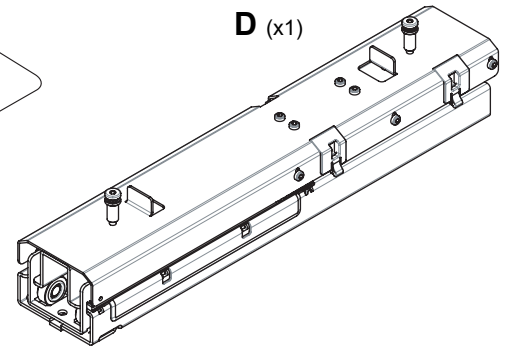

Vollauszug / Full extension runner 100kg SiSy+ Tragrahmen / Frame

OLONA

Einhaengetablar 200/400 KB300/400 / Clip-on shelf 200/400 CW300/400
Einhaengekorb 100 KB300/400 / Clip-on basket 100 CW300/400

A3OISTR1293_R03 02/2026

M5x22

Ø4x16

6.3x15

6.3x16

M5x40

N (x1)

O (x1) 4

P (x1) 2.5