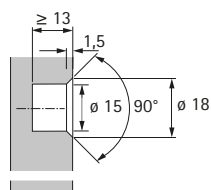

Муфта Rostrino

Артикул	Кол-во
9 132 011	1/250 шт.