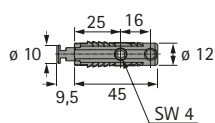

Дюбель Rostrino

Артикул	Кол-во
9 131 207	1/250 шт.