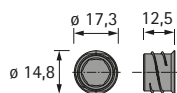

Муфта Rostrino

Артикул	Кол-во
9 132 011	1/250 шт.