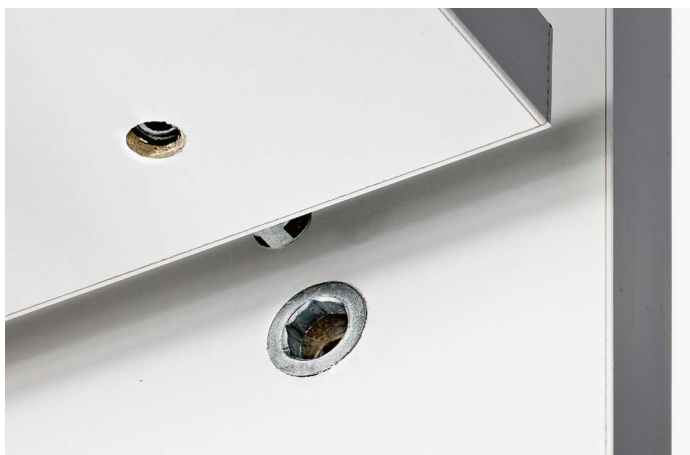

Соединительная фурнитура

► Rostrino

- Разъемная соединительная фурнитура с пружинным фиксатором
- Простой монтаж и демонтаж корпуса шкафа
- Для скрытого монтажа
- Может использоваться для соединителей корпуса шкафа
- Дюбель фиксируется с помощью шестигранного ключа А / F на 4 мм через дополнительное отверстие в полке, втулка вкручивается с помощью шестигранного ключа А / F на 10 мм
- Соединительная фурнитура с дюбелем и муфтой
- Цинковое литье