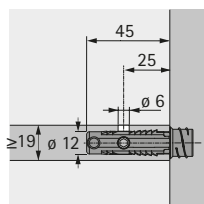

Дюбель Rostrino

Артикул	Кол-во
9 131 207	1/250 шт.

Муфта Rostrino