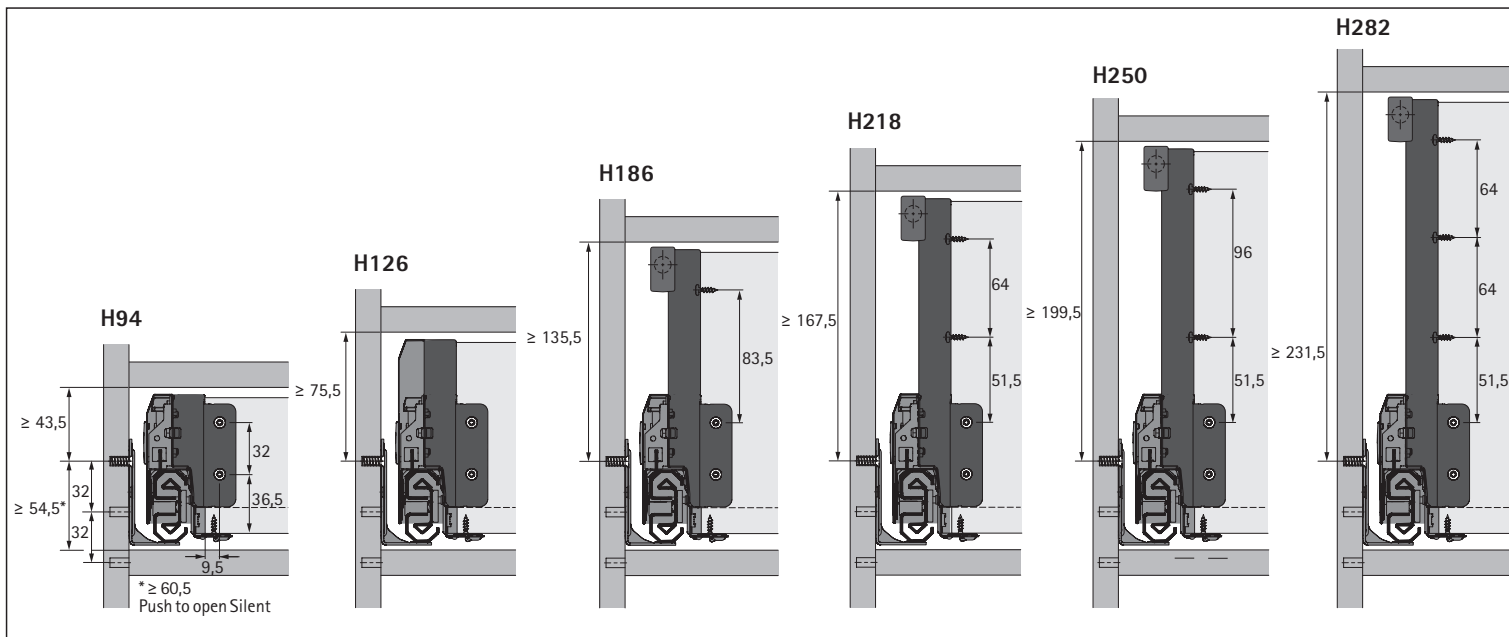

FAQ

www.hettich.com/short/b6df84

	для ДСП задньої стінки
BL	NL - 24,5 mm
BB	LB - 2 x EB - 52,5 mm
RB	LB - 2 x EB - 64 mm
RH H94	84,5 mm
RH H126	116,5 mm
RH H186	176 mm
RH H218	208 mm
RH H250	240 mm
RH H282	272 mm

для стальної задньої стінки
BL = NL - 21 mm

Стальна задня стінка для стандартної ширини корпусу.
Доступна в кольорах: антрацит, білий, срібло

Монтажний розмір EB = 13

NL mm	b1 mm
270	128
300	160
350	192
400	192
450	192
500	224
550	256
650	288

KD mm	16	18	19
EB mm	15	13	12
A mm	23	21	20

	H218	H250	H282
H94	✓	✓	✓
H126	✗	✓	✓

1

www.hettich.com/short/wv9hk6n

H94 - H282

H94 - H218

94	4	4
126	4	4
186	8	6
218	10	8
250	10	-
282	12	-

2

3

4

< 600 mm	1x
≥ 600 mm	2x
≥ 900 mm	3x
= 1200 mm	4x

i

9 153 351

www.hettich.com/short/0brj782

5

	X
186	96
218	128
250	160
282	192