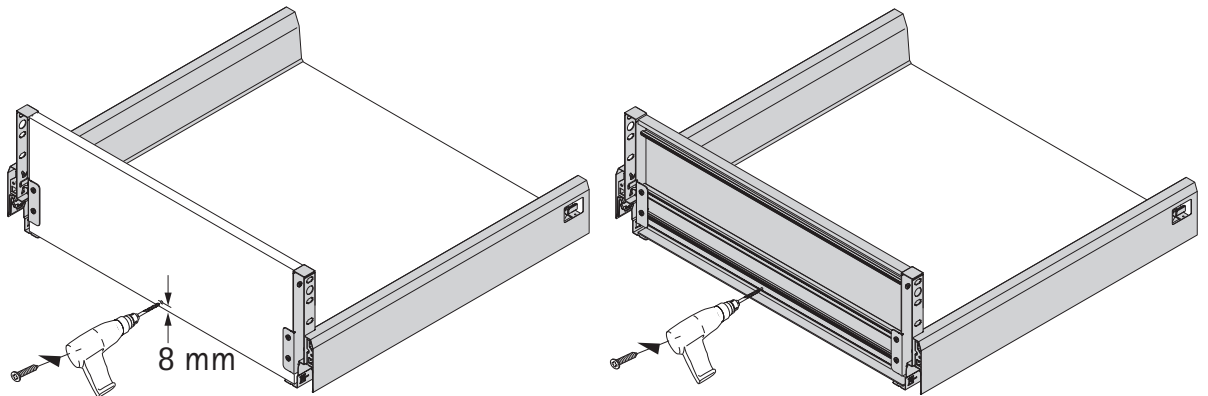

для стальної задньої стінки
BL = NL - 21 mm

Стальна задня стінка для стандартної ширини корпусу.
Доступна в кольорах: антрацит, білий, срібло

Монтажний розмір EB = 13

NL mm	b1 mm
270	128
300	160
350	192
400	192
450	192
500	224
550	256
650	288

3

4

< 600 mm	1x
≥ 600 mm	2x
≥ 900 mm	3x
= 1200 mm	4x

i

9 153 351

www.hettich.com/short/0brj782

5

	X
186	96
218	128
250	160
282	192