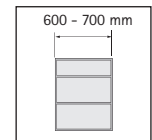

для стальної задньої стінки
BL = NL - 21 mm

Стальна задня стінка для стандартної ширини корпусу.
Доступна в кольорах: антрацит, білий, срібло

Монтажний розмір EB = 13

NL mm	b1 mm
270	128
300	160
350	192
400	192
450	192
500	224
550	256
650	288

KD mm	16	18	19
EB mm	15	13	12
A mm	23	21	20

	H218	H250	H282
H94	✓	✓	✓
H126	✗	✓	✓

1

www.hettich.com/short/wv9hk6n

H94 - H282

H94 - H218

94	4	4
126	4	4
186	8	6
218	10	8
250	10	-
282	12	-

2

3

4

< 600 mm	1x
≥ 600 mm	2x
≥ 900 mm	3x
= 1200 mm	4x

i

9 153 351

www.hettich.com/short/0brj782

5

	X
186	96
218	128
250	160
282	192