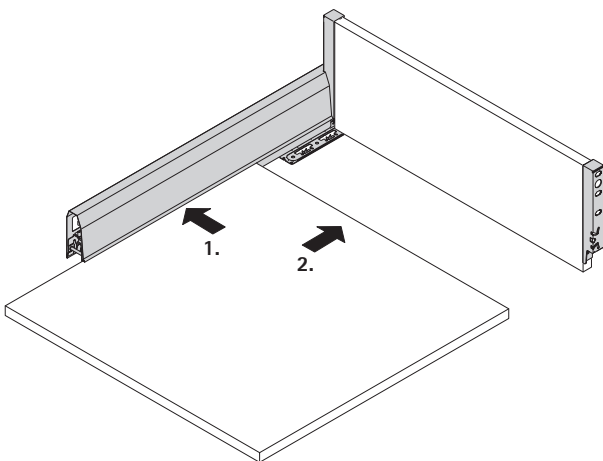

для стальної задньої стінки
BL = NL - 21 mm

Стальна задня стінка для стандартної ширини корпусу.
Доступна в кольорах: антрацит, білий, срібло

Монтажний розмір EB = 13

NL mm	b1 mm
270	128
300	160
350	192
400	192
450	192
500	224
550	256
650	288

KD mm	16	18	19
EB mm	15	13	12
A mm	23	21	20

	H218	H250	H282
H94	✓	✓	✓
H126	✗	✓	✓

1

www.hettich.com/short/wv9hk6n

H94 - H282

H94 - H218

94	4	4
126	4	4
186	8	6
218	10	8
250	10	-
282	12	-

2

3

4

< 600 mm	1x
≥ 600 mm	2x
≥ 900 mm	3x
= 1200 mm	4x

i

9 153 351

www.hettich.com/short/0brj782

5

	X
186	96
218	128
250	160
282	192