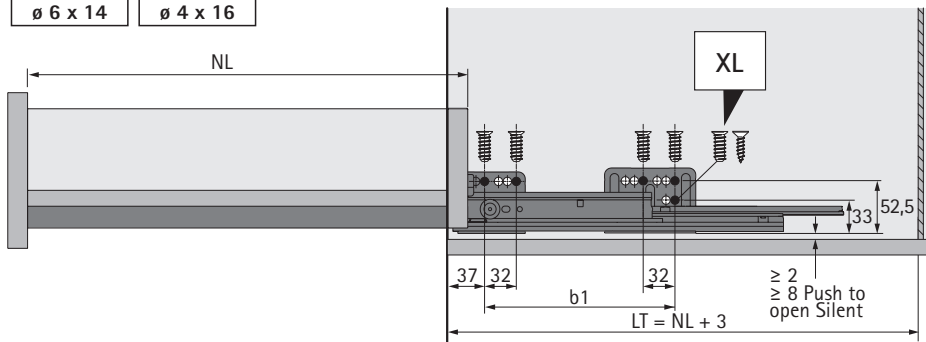

FAQ

www.hettich.com/short/b6df84

	для ДСП задньої стінки
BL	NL - 24,5 mm
BB	LB - 2 x EB - 52,5 mm
RB	LB - 2 x EB - 64 mm
RH H94	84,5 mm
RH H126	116,5 mm
RH H186	176 mm
RH H218	208 mm
RH H250	240 mm
RH H282	272 mm

для стальної задньої стінки
BL = NL - 21 mm

Стальна задня стінка для стандартної ширини корпусу.
Доступна в кольорах: антрацит, білий, срібло

Монтажний розмір EB = 13

NL mm	b1 mm
270	128
300	160
350	192
400	192
450	192
500	224
550	256
650	288

KD mm	16	18	19
EB mm	15	13	12
A mm	23	21	20

	H218	H250	H282
H94	✓	✓	✓
H126	✗	✓	✓

1

www.hettich.com/short/wv9hk6n

H94 - H282

H94 - H218

94	4	4
126	4	4
186	8	6
218	10	8
250	10	-
282	12	-

2

3

4

< 600 mm	1x
≥ 600 mm	2x
≥ 900 mm	3x
= 1200 mm	4x

i

9 153 351

www.hettich.com/short/0brj782

5

	X
186	96
218	128
250	160
282	192