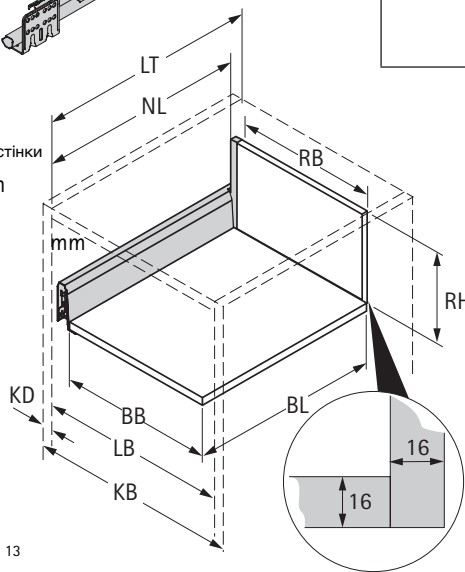

FAQ

www.hettich.com/short/b6df84

	для ДСП задньої стінки
BL	NL - 24,5 mm
BB	LB - 2 x EB - 52,5 mm
RB	LB - 2 x EB - 64 mm
RH H94	84,5 mm
RH H126	116,5 mm
RH H186	176 mm
RH H218	208 mm
RH H250	240 mm
RH H282	272 mm

для стальної задньої стінки
BL = NL - 21 mm

Стальна задня стінка для стандартної ширини корпусу.
Доступна в кольорах: антрацит, білий, срібло

Монтажний розмір EB = 13

NL mm	b1 mm
270	128
300	160
350	192
400	192
450	192
500	224
550	256
650	288

KD mm	16	18	19
EB mm	15	13	12
A mm	23	21	20

	H218	H250	H282
H94	✓	✓	✓
H126	✗	✓	✓

1

www.hettich.com/short/wv9hk6n

H94 - H282

H94 - H218

94	4	4
126	4	4
186	8	6
218	10	8
250	10	-
282	12	-

2

3

4

< 600 mm	1x
≥ 600 mm	2x
≥ 900 mm	3x
= 1200 mm	4x

i

9 153 351

www.hettich.com/short/0brj782

5

	X
186	96
218	128
250	160
282	192