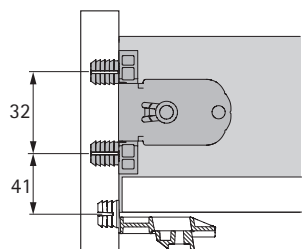

для стальної задньої стінки
BL = NL - 21 mm

Стальна задня стінка для стандартної ширини корпусу.
Доступна в кольорах: антрацит, білий, срібло

Монтажний розмір EB = 13

NL mm	b1 mm
270	128
300	160
350	192
400	192
450	192
500	224
550	256
650	288

KD mm	16	18	19
EB mm	15	13	12
A mm	23	21	20

	H218	H250	H282
H94	✓	✓	✓
H126	✗	✓	✓

1

www.hettich.com/short/wv9hk6n

H94 - H282

H94 - H218

94	4	4
126	4	4
186	8	6
218	10	8
250	10	-
282	12	-

2

3

4

< 600 mm	1x
≥ 600 mm	2x
≥ 900 mm	3x
= 1200 mm	4x

i

9 153 351

www.hettich.com/short/0brj782

5

	X
186	96
218	128
250	160
282	192