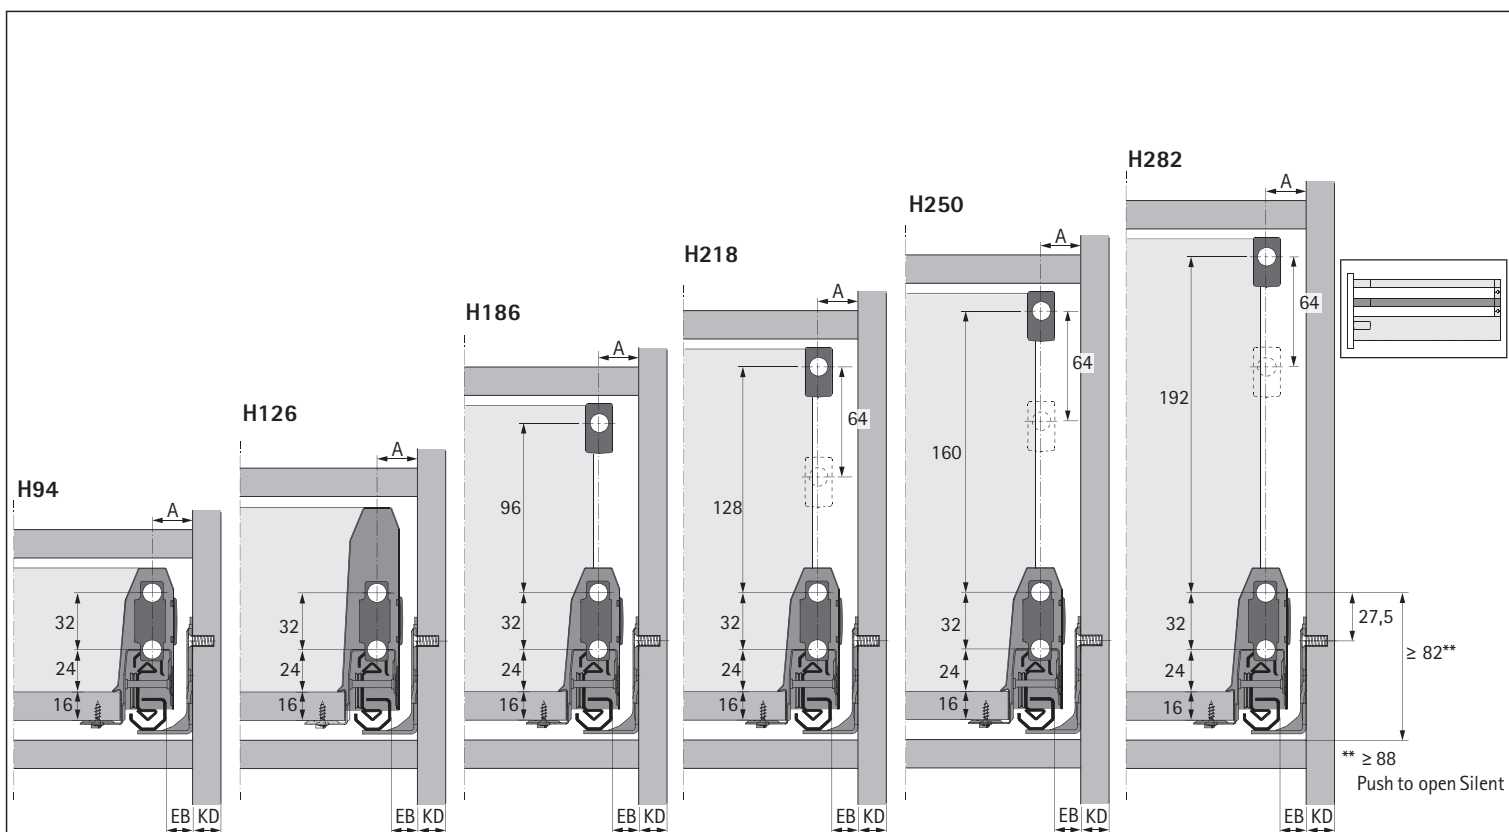

FAQ

www.hettich.com/short/b6df84

	для ДСП задньої стінки
BL	NL - 24,5 mm
BB	LB - 2 x EB - 52,5 mm
RB	LB - 2 x EB - 64 mm
RH H94	84,5 mm
RH H126	116,5 mm
RH H186	176 mm
RH H218	208 mm
RH H250	240 mm
RH H282	272 mm

для стальної задньої стінки
BL = NL - 21 mm

Стальна задня стінка для стандартної ширини корпусу.
Доступна в кольорах: антрацит, білий, срібло

Монтажний розмір EB = 13

NL mm	b1 mm
270	128
300	160
350	192
400	192
450	192
500	224
550	256
650	288

KD mm	16	18	19
EB mm	15	13	12
A mm	23	21	20

	H218	H250	H282
H94	✓	✓	✓
H126	✗	✓	✓

1

www.hettich.com/short/wv9hk6n

H94 - H282

H94 - H218

94	4	4
126	4	4
186	8	6
218	10	8
250	10	-
282	12	-

2

3

4

< 600 mm	1x
≥ 600 mm	2x
≥ 900 mm	3x
= 1200 mm	4x

i

9 153 351

www.hettich.com/short/0brj782

5

	X
186	96
218	128
250	160
282	192