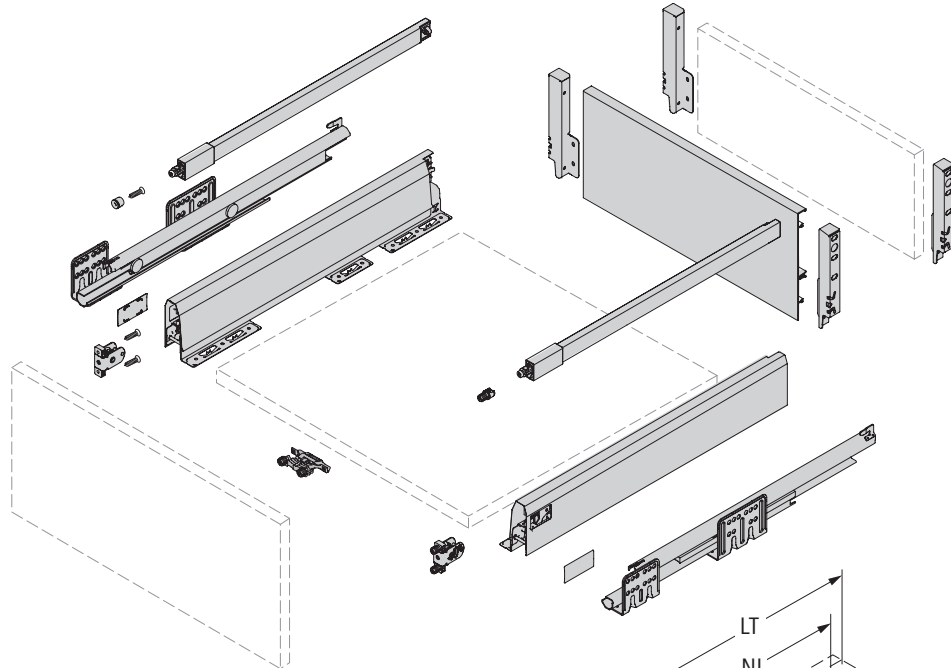

FAQ

www.hettich.com/short/b6df84

	для ДСП задньої стінки
BL	NL - 24,5 mm
BB	LB - 2 x EB - 52,5 mm
RB	LB - 2 x EB - 64 mm
RH H94	84,5 mm
RH H126	116,5 mm
RH H186	176 mm
RH H218	208 mm
RH H250	240 mm
RH H282	272 mm

для стальної задньої стінки
BL = NL - 21 mm

Стальна задня стінка для стандартної ширини корпусу.
Доступна в кольорах: антрацит, білий, срібло

Монтажний розмір EB = 13

NL mm	b1 mm
270	128
300	160
350	192
400	192
450	192
500	224
550	256
650	288

3

4

< 600 mm	1x
≥ 600 mm	2x
≥ 900 mm	3x
= 1200 mm	4x

i

9 153 351

www.hettich.com/short/0brj782

5

	X
186	96
218	128
250	160
282	192