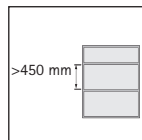

для стальної задньої стінки
BL = NL - 21 mm

Стальна задня стінка для стандартної ширини корпусу.
Доступна в кольорах: антрацит, білий, срібло

Монтажний розмір EB = 13

NL mm	b1 mm
270	128
300	160
350	192
400	192
450	192
500	224
550	256
650	288

KD mm	16	18	19
EB mm	15	13	12
A mm	23	21	20

	H218	H250	H282
H94	✓	✓	✓
H126	✗	✓	✓

1

www.hettich.com/short/wv9hk6n

H94 - H282

H94 - H218

94	4	4
126	4	4
186	8	6
218	10	8
250	10	-
282	12	-

2

3

4

< 600 mm	1x
≥ 600 mm	2x
≥ 900 mm	3x
= 1200 mm	4x

i

9 153 351

www.hettich.com/short/0brj782

5

	X
186	96
218	128
250	160
282	192