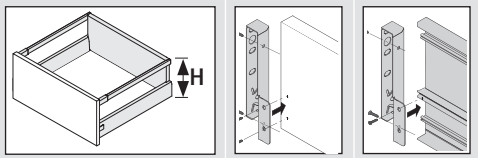

для стальної задньої стінки
BL = NL - 21 mm

Стальна задня стінка для стандартної ширини корпусу.
Доступна в кольорах: антрацит, білий, срібло

Монтажний розмір EB = 13

NL mm	b1 mm
270	128
300	160
350	192
400	192
450	192
500	224
550	256
650	288

KD mm	16	18	19
EB mm	15	13	12
A mm	23	21	20

	H218	H250	H282
H94	✓	✓	✓
H126	✗	✓	✓

1

www.hettich.com/short/wv9hk6n

H94 - H282

H94 - H218

94	4	4
126	4	4
186	8	6
218	10	8
250	10	-
282	12	-

2

3

4

< 600 mm	1x
≥ 600 mm	2x
≥ 900 mm	3x
= 1200 mm	4x

i

9 153 351

www.hettich.com/short/0brj782

5

	X
186	96
218	128
250	160
282	192