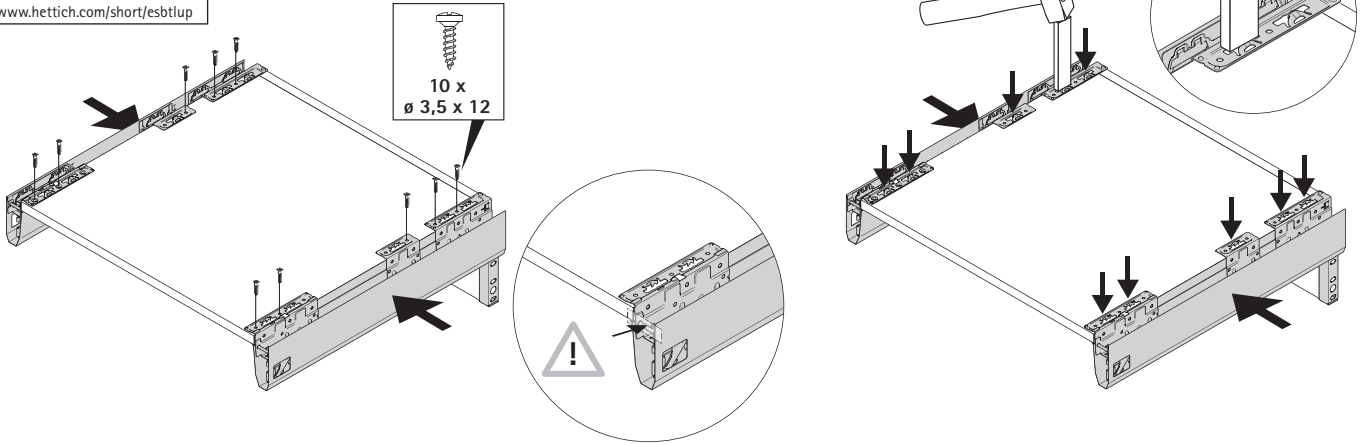

для стальної задньої стінки
BL = NL - 21 mm

Стальна задня стінка для стандартної ширини корпусу.
Доступна в кольорах: антрацит, білий, срібло

Монтажний розмір EB = 13

NL mm	b1 mm
270	128
300	160
350	192
400	192
450	192
500	224
550	256
650	288

KD mm	16	18	19
EB mm	15	13	12
A mm	23	21	20

	H218	H250	H282
H94	✓	✓	✓
H126	✗	✓	✓

1

www.hettich.com/short/wv9hk6n

H94 - H282

H94 - H218

94	4	4
126	4	4
186	8	6
218	10	8
250	10	-
282	12	-

2

3

4

< 600 mm	1x
≥ 600 mm	2x
≥ 900 mm	3x
= 1200 mm	4x

i

9 153 351

www.hettich.com/short/0brj782

5

	X
186	96
218	128
250	160
282	192