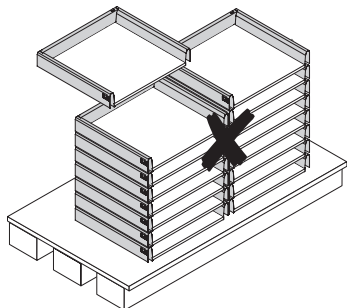

FAQ

www.hettich.com/short/b6df84

	для ДСП задньої стінки
BL	NL - 24,5 mm
BB	LB - 2 x EB - 52,5 mm
RB	LB - 2 x EB - 64 mm
RH H94	84,5 mm
RH H126	116,5 mm
RH H186	176 mm
RH H218	208 mm
RH H250	240 mm
RH H282	272 mm

для стальної задньої стінки
BL = NL - 21 mm

Стальна задня стінка для стандартної ширини корпусу.
Доступна в кольорах: антрацит, білий, срібло

Монтажний розмір EB = 13

NL mm	b1 mm
270	128
300	160
350	192
400	192
450	192
500	224
550	256
650	288

3

4

< 600 mm	1x
≥ 600 mm	2x
≥ 900 mm	3x
= 1200 mm	4x

i

9 153 351

www.hettich.com/short/0brj782

5

	X
186	96
218	128
250	160
282	192