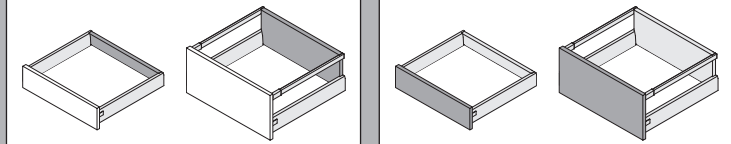

FAQ

www.hettich.com/short/b6df84

	для ДСП задньої стінки
BL	NL - 24,5 mm
BB	LB - 2 x EB - 52,5 mm
RB	LB - 2 x EB - 64 mm
RH H94	84,5 mm
RH H126	116,5 mm
RH H186	176 mm
RH H218	208 mm
RH H250	240 mm
RH H282	272 mm

для стальної задньої стінки
BL = NL - 21 mm

Стальна задня стінка для стандартної ширини корпусу.
Доступна в кольорах: антрацит, білий, срібло

Монтажний розмір EB = 13

NL mm	b1 mm
270	128
300	160
350	192
400	192
450	192
500	224
550	256
650	288

KD mm	16	18	19
EB mm	15	13	12
A mm	23	21	20

	H218	H250	H282
H94	✓	✓	✓
H126	✗	✓	✓

1

www.hettich.com/short/wv9hk6n

H94 - H282

H94 - H218

94	4	4
126	4	4
186	8	6
218	10	8
250	10	-
282	12	-

2

3

4

< 600 mm	1x
≥ 600 mm	2x
≥ 900 mm	3x
= 1200 mm	4x

i

9 153 351

www.hettich.com/short/0brj782

5

	X
186	96
218	128
250	160
282	192