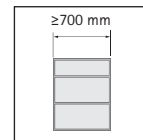

для стальної задньої стінки
BL = NL - 21 mm

Стальна задня стінка для стандартної ширини корпусу.
Доступна в кольорах: антрацит, білий, срібло

Монтажний розмір EB = 13

NL mm	b1 mm
270	128
300	160
350	192
400	192
450	192
500	224
550	256
650	288

KD mm	16	18	19
EB mm	15	13	12
A mm	23	21	20

	H218	H250	H282
H94	✓	✓	✓
H126	✗	✓	✓

1

www.hettich.com/short/wv9hk6n

H94 - H282

H94 - H218

94	4	4
126	4	4
186	8	6
218	10	8
250	10	-
282	12	-

2

3

4

< 600 mm	1x
≥ 600 mm	2x
≥ 900 mm	3x
= 1200 mm	4x

i

9 153 351

www.hettich.com/short/0brj782

5

	X
186	96
218	128
250	160
282	192