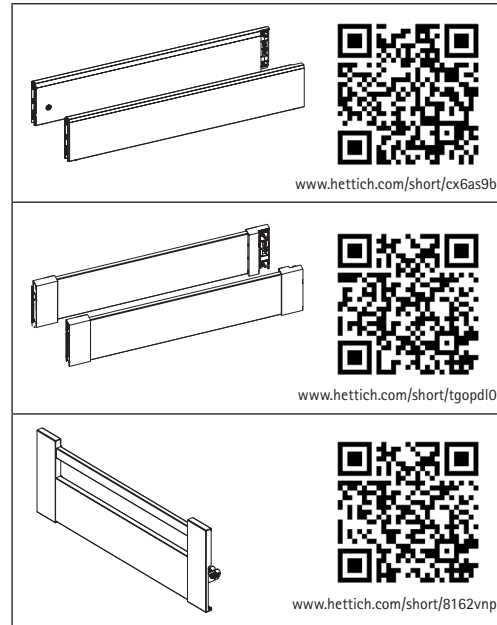

FAQ

www.hettich.com/short/b6df84

	для ДСП задньої стінки
BL	NL - 24,5 mm
BB	LB - 2 x EB - 52,5 mm
RB	LB - 2 x EB - 64 mm
RH H94	84,5 mm
RH H126	116,5 mm
RH H186	176 mm
RH H218	208 mm
RH H250	240 mm
RH H282	272 mm

для стальної задньої стінки
BL = NL - 21 mm

Стальна задня стінка для стандартної ширини корпусу.
Доступна в кольорах: антрацит, білий, срібло

Монтажний розмір EB = 13

NL mm	b1 mm
270	128
300	160
350	192
400	192
450	192
500	224
550	256
650	288