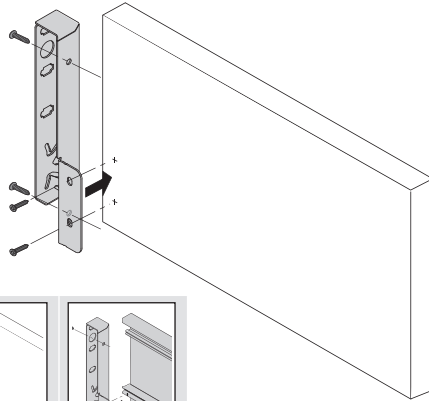

для стальної задньої стінки
BL = NL - 21 mm

Стальна задня стінка для стандартної ширини корпусу.
Доступна в кольорах: антрацит, білий, срібло

Монтажний розмір EB = 13

NL mm	b1 mm
270	128
300	160
350	192
400	192
450	192
500	224
550	256
650	288

KD mm	16	18	19
EB mm	15	13	12
A mm	23	21	20

	H218	H250	H282
H94	✓	✓	✓
H126	✗	✓	✓

1

www.hettich.com/short/wv9hk6n

H94 - H282

H94 - H218

94	4	4
126	4	4
186	8	6
218	10	8
250	10	-
282	12	-

2

3

4

< 600 mm	1x
≥ 600 mm	2x
≥ 900 mm	3x
= 1200 mm	4x

i

9 153 351

www.hettich.com/short/0brj782

5

	X
186	96
218	128
250	160
282	192