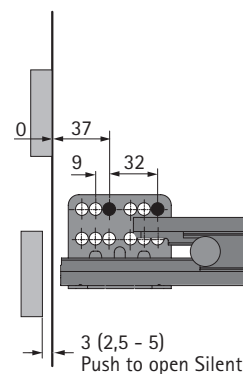

FAQ

www.hettich.com/short/b6df84

	для ДСП задньої стінки
BL	NL - 24,5 mm
BB	LB - 2 x EB - 52,5 mm
RB	LB - 2 x EB - 64 mm
RH H94	84,5 mm
RH H126	116,5 mm
RH H186	176 mm
RH H218	208 mm
RH H250	240 mm
RH H282	272 mm

для стальної задньої стінки
BL = NL - 21 mm

Стальна задня стінка для стандартної ширини корпусу.
Доступна в кольорах: антрацит, білий, срібло

Монтажний розмір EB = 13

NL mm	b1 mm
270	128
300	160
350	192
400	192
450	192
500	224
550	256
650	288

KD mm	16	18	19
EB mm	15	13	12
A mm	23	21	20

	H218	H250	H282
H94	✓	✓	✓
H126	✗	✓	✓

1

www.hettich.com/short/wv9hk6n

H94 - H282

H94 - H218

94	4	4
126	4	4
186	8	6
218	10	8
250	10	-
282	12	-

2

3

4

< 600 mm	1x
≥ 600 mm	2x
≥ 900 mm	3x
= 1200 mm	4x

i

9 153 351

www.hettich.com/short/0brj782

5

	X
186	96
218	128
250	160
282	192