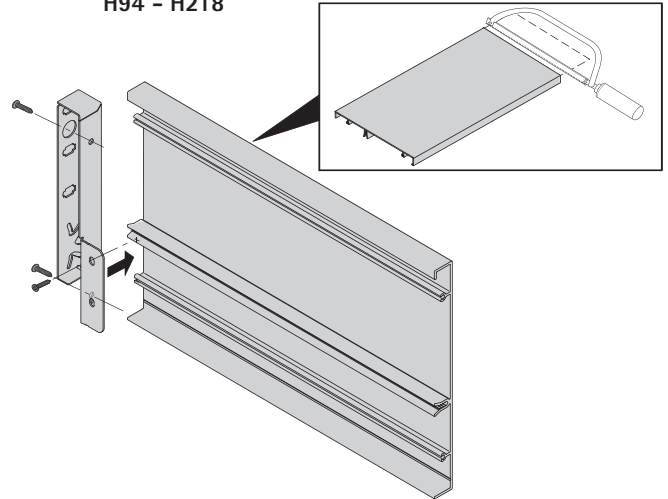

H94 - H218

94	4	4
126	4	4
186	8	6
218	10	8
250	10	-
282	12	-

2