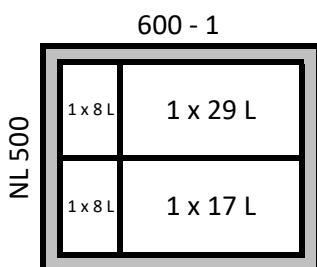

Komponenten / components:
1 x 9278336 - AVT YOU-Rahmen / frame 600 - 1 / NL 500
1 x 9279392 - Eimer / bin 17 L, Höhe / height 295 mm
1 x 9279393 - Eimer / bin 29 L, Höhe / height 460 mm
2 x 9279390 - Eimer / bin 8 L, Höhe / height 295 mm

Nr. / no. 10