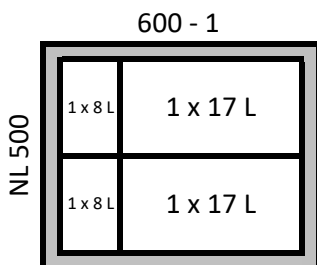

Komponenten / components:
1 x 9278334 - AVT YOU-Rahmen / frame 450 / NL 500
2 x 9279392 Eimer / bin 17 L, Höhe / height 295 mm

oder / or
2 x 9279393 Eimer / bin 29 L, Höhe / height 460 mm

Kombinationsmöglichkeiten / possible combinations

Die nachfolgenden Kombinationen stellen Beispiele dar, weitere Kombinationen sind möglich / The following combinations are just examples, further combinations are possible.

Korpusbreite/
cabinet width

Nr. / no. 6

Komponenten / components:
1 x 9278335 - AVT YOU-Rahmen / frame 500 / NL 500
2 x 9279392 - Eimer / bin 17 L, Höhe / height 295 mm

oder / or
2 x 9279393 - Eimer / bin 29 L, Höhe / height 460 mm

Nr. / no. 7