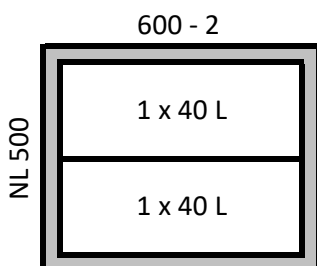

Komponenten / components:
1 x 9278337 - AVT YOU-Rahmen / frame 600 - 2 / NL 500
2 x 9279394 - Eimer / bin 40 L, Höhe / height 505 mm

Bitte beachten / Please note:

Bei diesem Rahmen ist nur diese Kombination möglich! / This is the only possible combination for this frame!