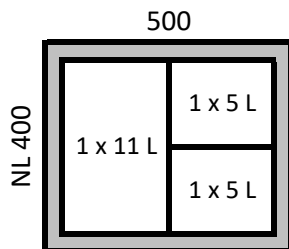

Korpusbreite /
cabinet width

Nr. / no. 1

Komponenten / components:
1 x 9278339 - AVT YOU-Rahmen / frame 500 / NL 400
2 x 9279391 - Eimer / bin 11 L, Höhe / height 295 mm

Nr. / no. 2

Komponenten / components:
1 x 9278339 - AVT YOU-Rahmen / frame 500 / NL 400
1 x 9279391 - Eimer / bin 11 L, Höhe / height 295 mm
2 x 9279389 - Eimer / bin 5 L, Höhe / height 295 mm

Nr. / no. 3

Komponenten / components:
1 x 9278340 - AVT YOU-Rahmen / frame 600 - 1 / NL 400
2 x 9279392 - Eimer / bin 17 L, Höhe / height 295 mm

oder / or:
2 x 9279393 - Eimer / bin 29 L, Höhe / height 460 mm

Nr. / no. 4

Komponenten / components:
1 x 9278340 - AVT You-Rahmen / frame 600 - 1 / NL 400
1 x 9279392 - Eimer / bin 17 L, Höhe / height 295 mm
2 x 9279390 - Eimer / bin 8 L, Höhe / height 295 mm

Nr. / no. 5