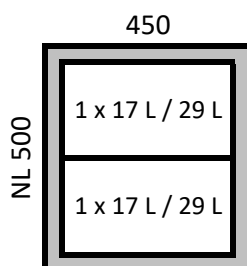

Korpusbreite /
cabinet width

Nr. / no. 1

Komponenten / components:
1 x 9278339 - AVT YOU-Rahmen / frame 500 / NL 400
2 x 9279391 - Eimer / bin 11 L, Höhe / height 295 mm

Nr. / no. 2

Komponenten / components:
1 x 9278339 - AVT YOU-Rahmen / frame 500 / NL 400
1 x 9279391 - Eimer / bin 11 L, Höhe / height 295 mm
2 x 9279389 - Eimer / bin 5 L, Höhe / height 295 mm

Nr. / no. 3

Komponenten / components:
1 x 9278340 - AVT YOU-Rahmen / frame 600 - 1 / NL 400
2 x 9279392 - Eimer / bin 17 L, Höhe / height 295 mm

oder / or:
2 x 9279393 - Eimer / bin 29 L, Höhe / height 460 mm

Nr. / no. 4

Komponenten / components:
1 x 9278340 - AVT You-Rahmen / frame 600 - 1 / NL 400
1 x 9279392 - Eimer / bin 17 L, Höhe / height 295 mm
2 x 9279390 - Eimer / bin 8 L, Höhe / height 295 mm

Nr. / no. 5

Komponenten / components:
1 x 9278334 - AVT YOU-Rahmen / frame 450 / NL 500
2 x 9279392 Eimer / bin 17 L, Höhe / height 295 mm

oder / or
2 x 9279393 Eimer / bin 29 L, Höhe / height 460 mm

Kombinationsmöglichkeiten / possible combinations