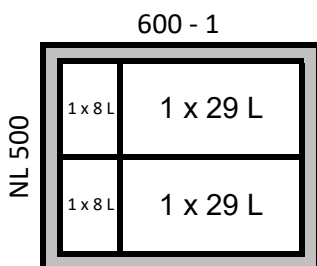

Die nachfolgenden Kombinationen stellen Beispiele dar, weitere Kombinationen sind möglich / The following combinations are just examples, further combinations are possible.

Korpusbreite/
cabinet width

Nr. / no. 6

Komponenten / components:
1 x 9278335 - AVT YOU-Rahmen / frame 500 / NL 500
2 x 9279392 - Eimer / bin 17 L, Höhe / height 295 mm

oder / or
2 x 9279393 - Eimer / bin 29 L, Höhe / height 460 mm

Nr. / no. 7

Komponenten / components:
1 x 9278336 - AVT YOU-Rahmen / frame 600 - 1 / NL 500
2 x 9279392 - Eimer / bin 17 L, Höhe / height 295 mm
2 x 9279390 - Eimer / bin 8 L, Höhe / height 295 mm

Nr. / no. 8

Komponenten / components:
1 x 9278336 - AVT YOU-Rahmen / frame 600 -1 / NL 500
2 x 9279393 - Eimer / bin 29 L, Höhe / height 460 mm
2 x 9279390 - Eimer / bin 8 L, Höhe / height 295 mm