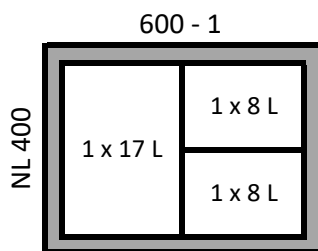

Korpusbreite /
cabinet width

Nr. / no. 1

Komponenten / components:
1 x 9278339 - AVT YOU-Rahmen / frame 500 / NL 400
2 x 9279391 - Eimer / bin 11 L, Höhe / height 295 mm

Nr. / no. 2

Komponenten / components:
1 x 9278339 - AVT YOU-Rahmen / frame 500 / NL 400
1 x 9279391 - Eimer / bin 11 L, Höhe / height 295 mm
2 x 9279389 - Eimer / bin 5 L, Höhe / height 295 mm

Nr. / no. 3

Komponenten / components:
1 x 9278340 - AVT YOU-Rahmen / frame 600 - 1 / NL 400
2 x 9279392 - Eimer / bin 17 L, Höhe / height 295 mm

oder / or:
2 x 9279393 - Eimer / bin 29 L, Höhe / height 460 mm

Nr. / no. 4

Komponenten / components:
1 x 9278340 - AVT You-Rahmen / frame 600 - 1 / NL 400
1 x 9279392 - Eimer / bin 17 L, Höhe / height 295 mm
2 x 9279390 - Eimer / bin 8 L, Höhe / height 295 mm

Nr. / no. 5

Komponenten / components:
1 x 9278334 - AVT YOU-Rahmen / frame 450 / NL 500
2 x 9279392 Eimer / bin 17 L, Höhe / height 295 mm

oder / or
2 x 9279393 Eimer / bin 29 L, Höhe / height 460 mm

Kombinationsmöglichkeiten / possible combinations