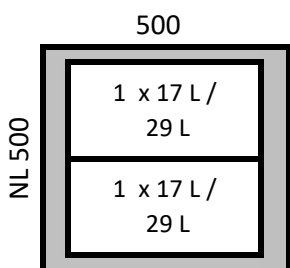

Nr. / no. 4

Komponenten / components:
1 x 9278340 - AVT You-Rahmen / frame 600 - 1 / NL 400
1 x 9279392 - Eimer / bin 17 L, Höhe / height 295 mm
2 x 9279390 - Eimer / bin 8 L, Höhe / height 295 mm

Nr. / no. 5

Komponenten / components:
1 x 9278334 - AVT YOU-Rahmen / frame 450 / NL 500
2 x 9279392 Eimer / bin 17 L, Höhe / height 295 mm

oder / or
2 x 9279393 Eimer / bin 29 L, Höhe / height 460 mm

Kombinationsmöglichkeiten / possible combinations

Die nachfolgenden Kombinationen stellen Beispiele dar, weitere Kombinationen sind möglich / The following combinations are just examples, further combinations are possible.

Korpusbreite/
cabinet width

Nr. / no. 6

Komponenten / components:
1 x 9278335 - AVT YOU-Rahmen / frame 500 / NL 500
2 x 9279392 - Eimer / bin 17 L, Höhe / height 295 mm

oder / or
2 x 9279393 - Eimer / bin 29 L, Höhe / height 460 mm

Nr. / no. 7