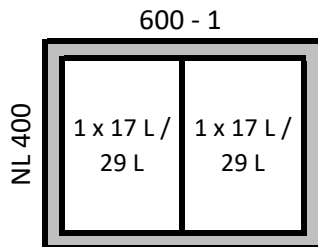

Korpusbreite /
cabinet width

Nr. / no. 1

Komponenten / components:
1 x 9278339 - AVT YOU-Rahmen / frame 500 / NL 400
2 x 9279391 - Eimer / bin 11 L, Höhe / height 295 mm

Nr. / no. 2

Komponenten / components:
1 x 9278339 - AVT YOU-Rahmen / frame 500 / NL 400
1 x 9279391 - Eimer / bin 11 L, Höhe / height 295 mm
2 x 9279389 - Eimer / bin 5 L, Höhe / height 295 mm

Nr. / no. 3

Komponenten / components:
1 x 9278340 - AVT YOU-Rahmen / frame 600 - 1 / NL 400
2 x 9279392 - Eimer / bin 17 L, Höhe / height 295 mm

oder / or:
2 x 9279393 - Eimer / bin 29 L, Höhe / height 460 mm

Nr. / no. 4

Komponenten / components:
1 x 9278340 - AVT You-Rahmen / frame 600 - 1 / NL 400
1 x 9279392 - Eimer / bin 17 L, Höhe / height 295 mm
2 x 9279390 - Eimer / bin 8 L, Höhe / height 295 mm

Nr. / no. 5