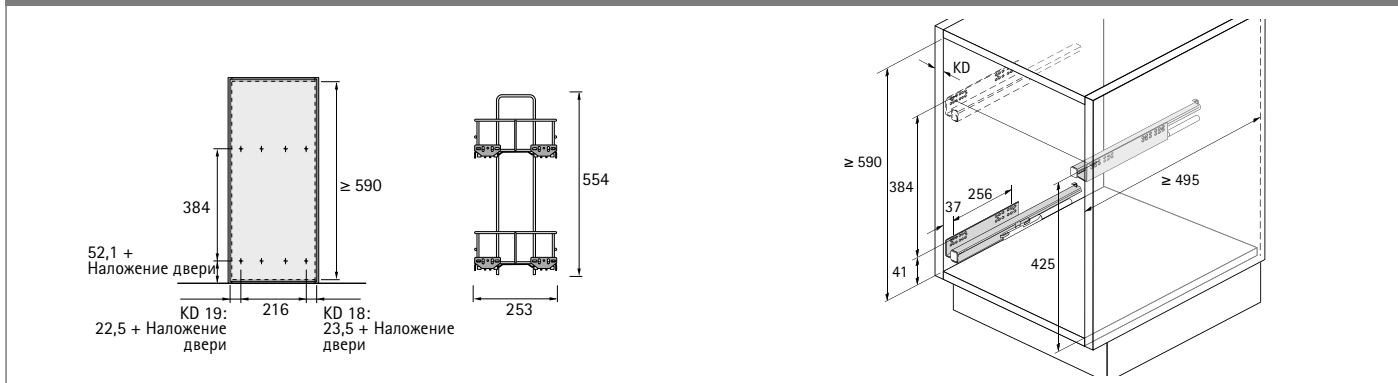

Монтажная схема

hettich.com/short/c049c9