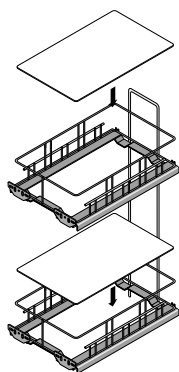

Выдвижные корзины для нижних шкафов

- ▶ Cargo IQ plus 300, двухъярусный выдвижной элемент
- ▶ Для ширины шкафа 300 мм

- ▶ Для ширины шкафа 300 мм
- ▶ Нагрузочная способность 20 кг
- ▶ Минимальные внутренние размеры шкафа:
Ширина 262 мм
Глубина 495 мм
Высота 590 мм
- ▶ Не забудьте заказать направляющие полного выдвижения Quadro V6 с демпфером Silent System и вставки в корзину
- ▶ Монтаж слева, справа или по диагонали
- ▶ Выдвижная корзина – сталь с порошковым покрытием, цвет серебристый
Вставка в корзину – прозрачный пластик

Cargo IQ plus 300

Наименование	Цвет	Артикул	Кол-во
Cargo IQ plus 300	серебристый	9 065 860	1/4 шт.
Вставка в корзину 300	прозрачный	9 065 862	1/40 шт.

Направляющие полного выдвижения Quadro V6 с демпфером Silent System

- ▶ Номинальная длина 470 мм
- ▶ Оцинкованная сталь

Монтажная ширина, мм	Толщина боковины корпуса KD, мм	Артикул / Сторона монтажа		Кол-во
		левая	правая	
9,5	19	9 275 759	9 275 760	1/20 шт.
10,5	18	9 217 483	9 217 484	1/20 шт.
12,5	16	9 065 916	9 065 917	1/20 шт.