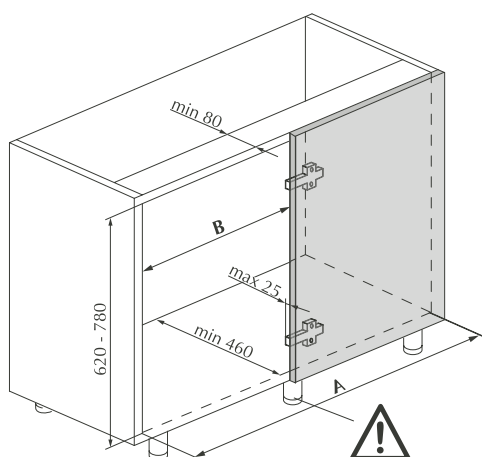

CABINET WITHOUT VERTICAL WOODEN CROSS

Cod. Articolo Article Code	Anta Door	A	B
721-09*	400	760	360
721-11*	450	860	410
721-13*	500	960	460
721-15*	600	960	560

* **B:** Filo cromo/fondo legno bianco *Chromed wire/white wooden bottom* | **N:** Senza slowmotion *No slowmotion system*