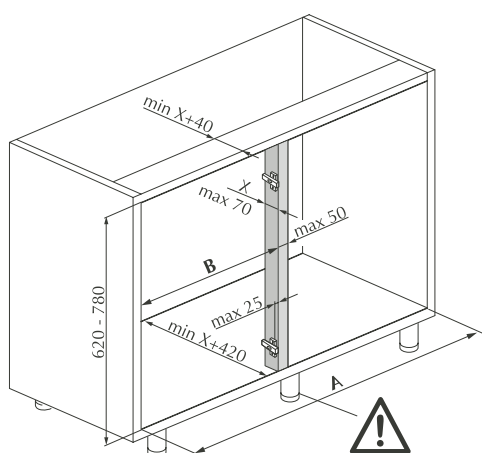

720 GIRASOLE

ESTRAIBILE CIRCOLARE PER MOBILI AD ANGOLO

Unità per mobili ad angolo. Facile sistema di apertura e chiusura.
Capacità di carico di 20 kg per ogni cesto. Cesti in melamina.
Slowmotion in apertura e chiusura.

CIRCULAR PULL-OUT FITTING FOR CORNER BASE CABINETS

Corner unit for kitchen furniture equipment. Easy opening and closing system.
Load capacity of 20 kg for each basket. Baskets in melamine.
Slowmotion in opening and closing.

CABINET WITH VERTICAL WOODEN CROSS