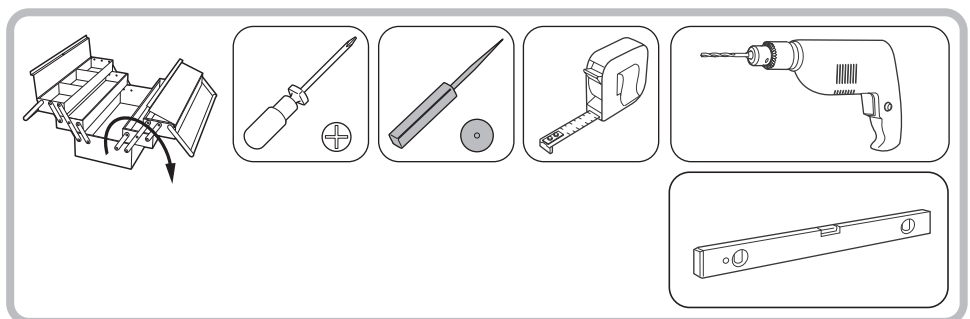

Vollauszug / Full extension runner 100kg SiSy Tragrahmen / Frame

OLONA

Einhaengetablar 200/400 KB300/400 / Clip-on shelf 200/400 CW300/400
Einhaengekorb 100 KB300/400 / Clip-on basket 100 CW300/400

A30ISTR1272_R05 02/2026