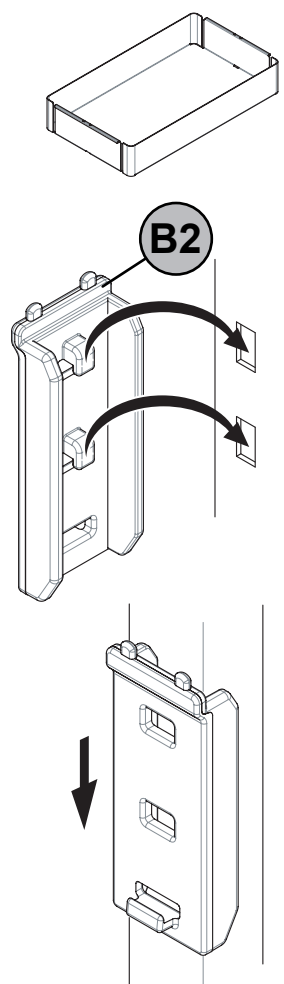

Vollauszug / Full extension runner 100kg SiSy Tragrahmen / Frame

OLONA

Einhaengetablar 200/400 KB300/400 / Clip-on shelf 200/400 CW300/400
Einhaengekorb 100 KB300/400 / Clip-on basket 100 CW300/400

A30ISTR1272_R05 02/2026

1

2

3

3

4

5

6

5

7

8

11

12

13

14

15

16

17

18

21

22

23

1

2

3