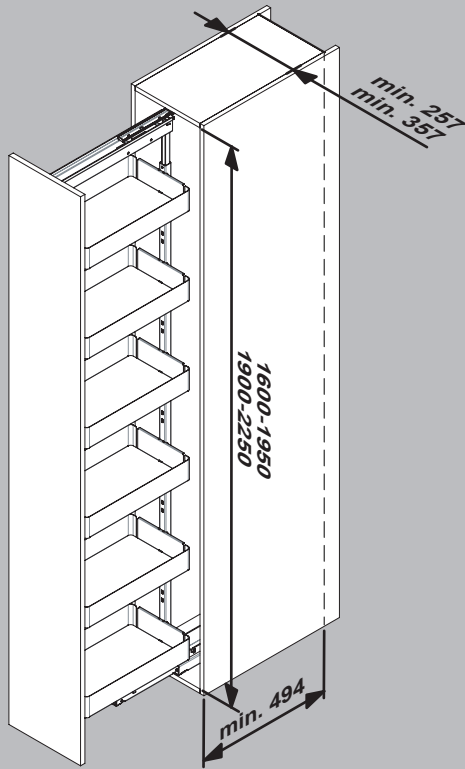

Vollauszug / Full extension runner 100kg SiSy Tragrahmen / Frame

OLONA

Einhaengetablar 200/400 KB300/400 / Clip-on shelf 200/400 CW300/400
Einhaengekorb 100 KB300/400 / Clip-on basket 100 CW300/400

A30ISTR1272_R05 02/2026