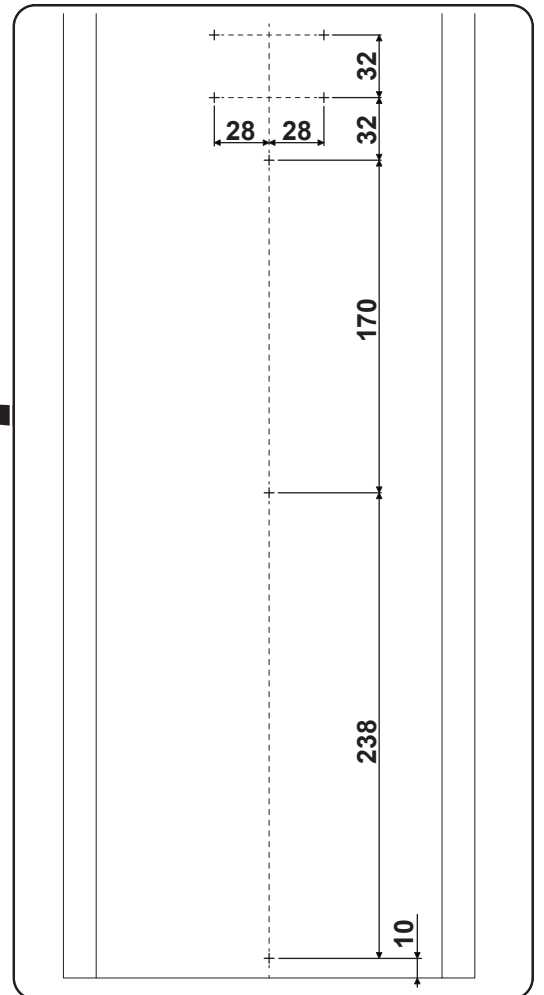

Vollauszug / Full extension runner 100kg SiSy Tragrahmen / Frame

OLONA

Einhaengetablar 200/400 KB300/400 / Clip-on shelf 200/400 CW300/400
Einhaengekorb 100 KB300/400 / Clip-on basket 100 CW300/400

A30ISTR1272_R05 02/2026

1

2

3

3

4

5

6

5

7

8

11

12

13

14

15

16

17

18

21

22

23

1

2

3