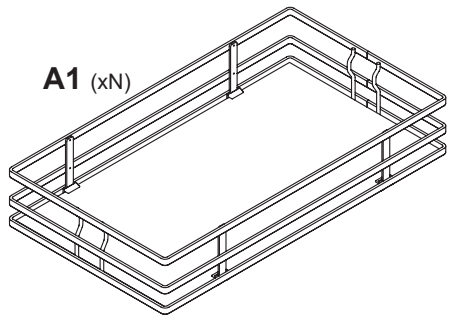

Vollauszug / Full extension runner 100kg SiSy Tragrahmen / Frame

OLONA

Einhaengetablar 200/400 KB300/400 / Clip-on shelf 200/400 CW300/400
Einhaengekorb 100 KB300/400 / Clip-on basket 100 CW300/400

A30ISTR1272_R05 02/2026