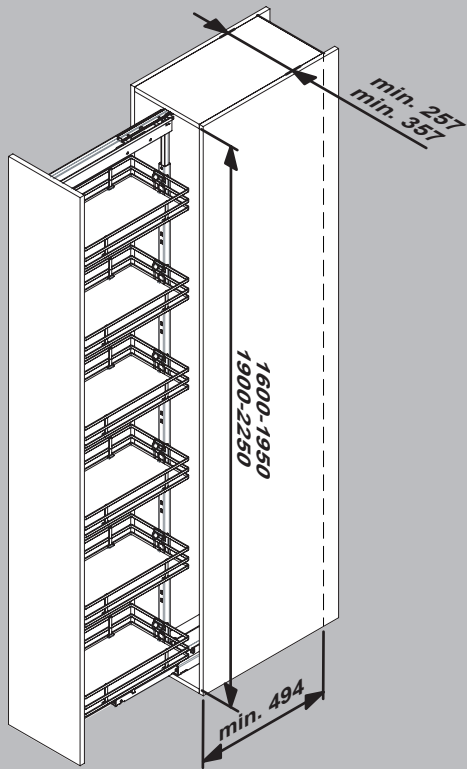

Vollauszug / Full extension runner 100kg SiSy Tragrahmen / Frame

OLONA

Einhaengetablar 200/400 KB300/400 / Clip-on shelf 200/400 CW300/400
Einhaengekorb 100 KB300/400 / Clip-on basket 100 CW300/400

A30ISTR1272_R05 02/2026