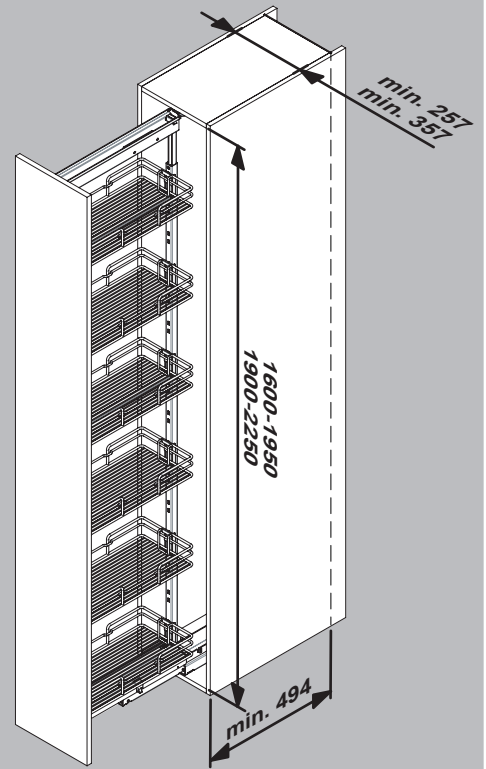

Vollauszug / Full extension runner 100kg SiSy Tragrahmen / Frame

OLONA

Einhaengetablar 200/400 KB300/400 / Clip-on shelf 200/400 CW300/400
Einhaengekorb 100 KB300/400 / Clip-on basket 100 CW300/400

A30ISTR1272_R05 02/2026