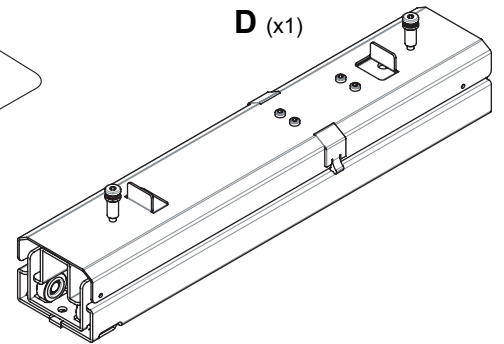

Vollauszug / Full extension runner 100kg SiSy Tragrahmen / Frame

OLONA

Einhaengetablar 200/400 KB300/400 / Clip-on shelf 200/400 CW300/400
Einhaengekorb 100 KB300/400 / Clip-on basket 100 CW300/400

A30ISTR1272_R05 02/2026