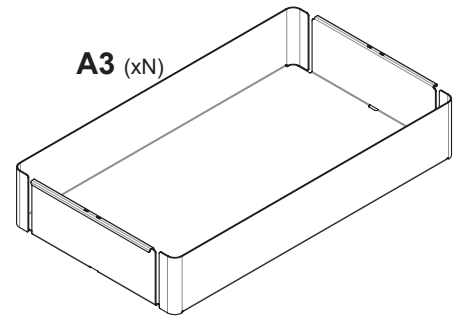

Vollauszug / Full extension runner 100kg SiSy Tragrahmen / Frame

OLONA

Einhaengetablar 200/400 KB300/400 / Clip-on shelf 200/400 CW300/400
Einhaengekorb 100 KB300/400 / Clip-on basket 100 CW300/400

A30ISTR1272_R05 02/2026