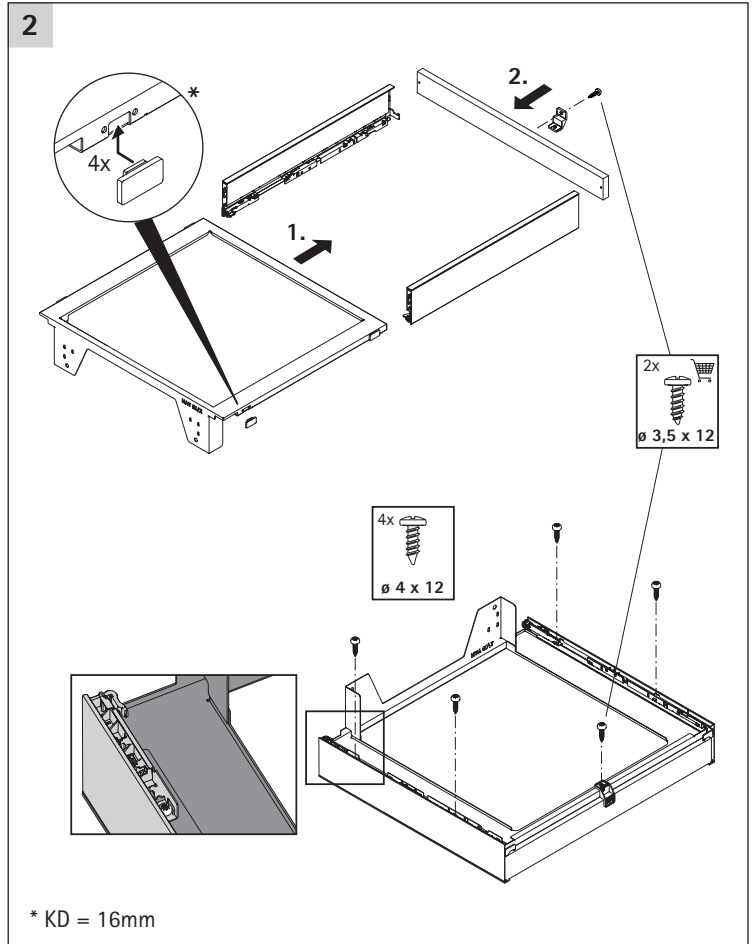

AvanTech YOU

InnoTech Atira/QV6

ArciTech

KD mm	EB mm		
	AvanTech YOU	ArciTech	InnoTech Atira
16	21	15	12,5
18	21	13	10,5
19	21	12	9,5

mm	Z mm		
	AvanTech YOU	ArciTech	InnoTech Atira
450	-	227	252
600	392	392	390

ArciTech Pull Laundry

1

2

3

6x
Ø 4 x 15

4

InnoTech Aтира Pull Laundry

Technik für Möbel