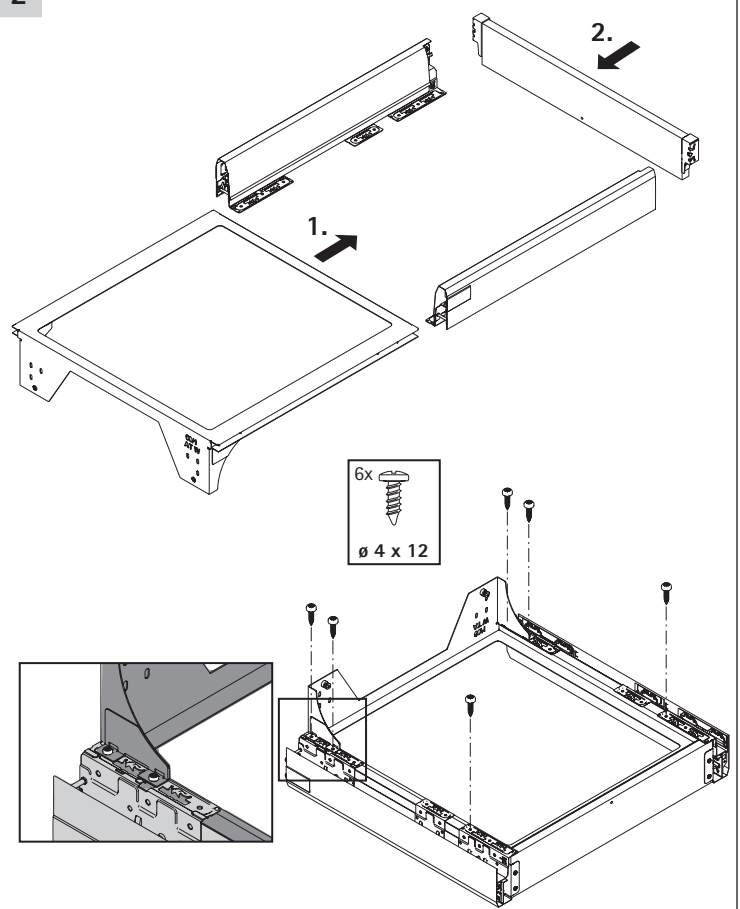

AvanTech YOU

InnoTech Atira/QV6

ArciTech

KD mm	EB mm		
	AvanTech YOU	ArciTech	InnoTech Atira
16	21	15	12,5
18	21	13	10,5
19	21	12	9,5

mm	Z mm		
	AvanTech YOU	ArciTech	InnoTech Atira
450	-	227	252
600	392	392	390

ArciTech Pull Laundry

1

2

3

6x
Ø 4 x 15

4

InnoTech Aтира Pull Laundry

Technik für Möbel