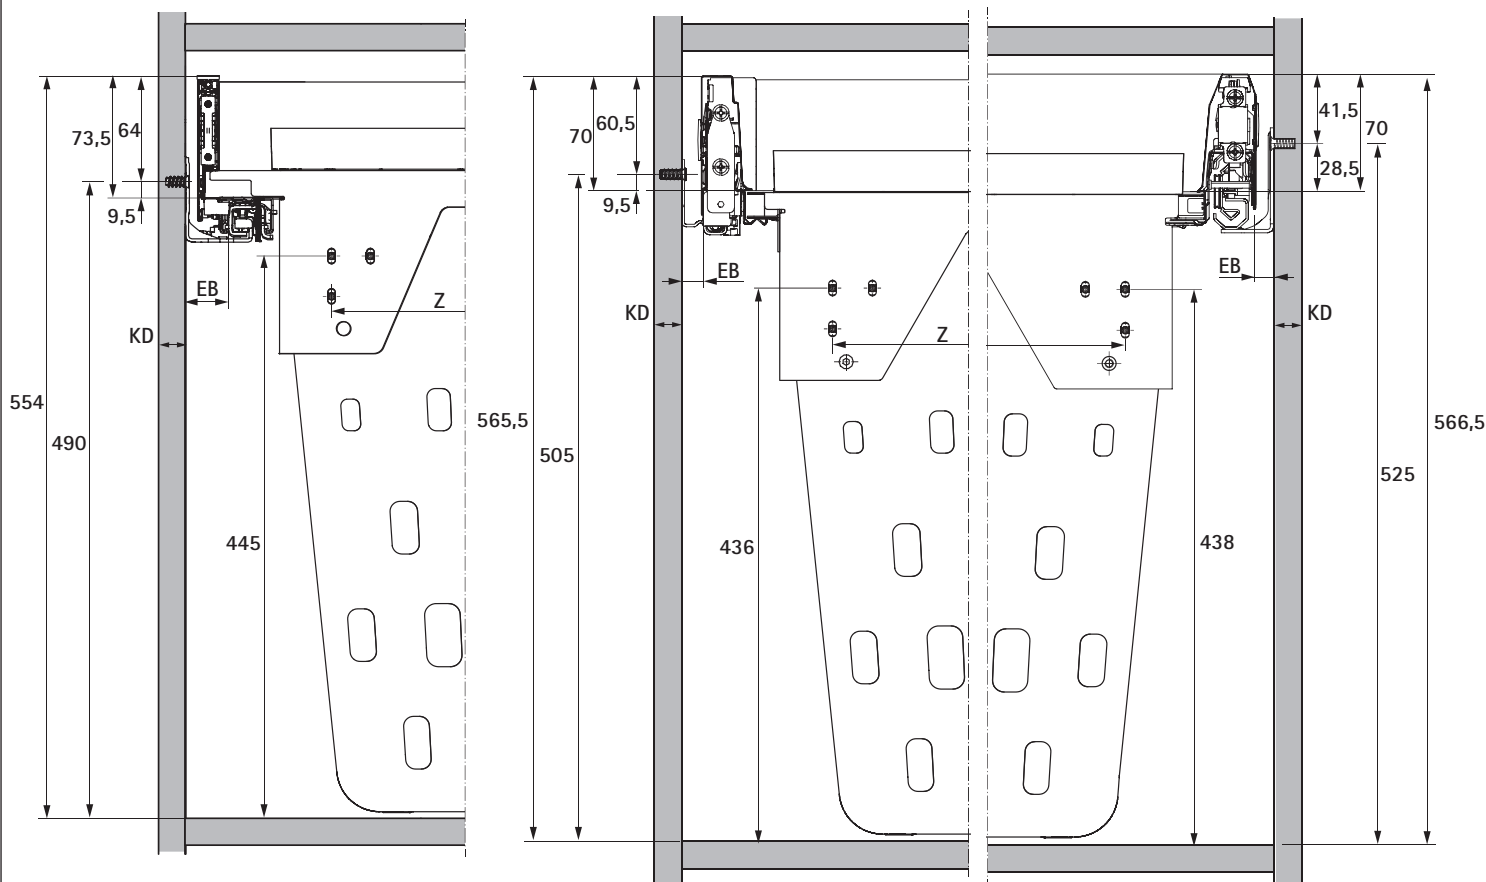

AvanTech YOU

InnoTech Atira/QV6

ArciTech

KD mm	EB mm		
	AvanTech YOU	ArciTech	InnoTech Atira
16	21	15	12,5
18	21	13	10,5
19	21	12	9,5

mm	Z mm		
	AvanTech YOU	ArciTech	InnoTech Atira
450	-	227	252
600	392	392	390

ArciTech Pull Laundry

1

2

3

6x
Ø 4 x 15

4

InnoTech Aтира Pull Laundry

Technik für Möbel