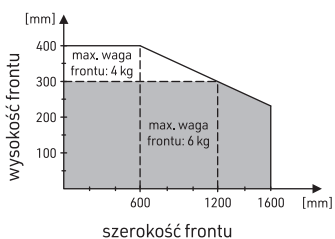

obciążalność dla 1 szt.

obciążalność dla 2 szt.

wkręty / screws:  
2 szt. / pcs: 3,5 x 16 mm  
5 szt. / pcs: 4,0 x 30 mm

**OPEN**  
STRONG

**Airtic**®  
professional