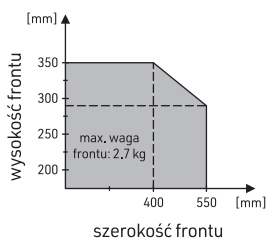

obciążalność dla 1 szt.

obciążalność dla 2 szt.

wkręty / screws:  
2 szt. / pcs: 3,5 x 16 mm  
5 szt. / pcs: 4,0 x 30 mm

**OPEN**  
STRONG

**Airtic**®  
professional